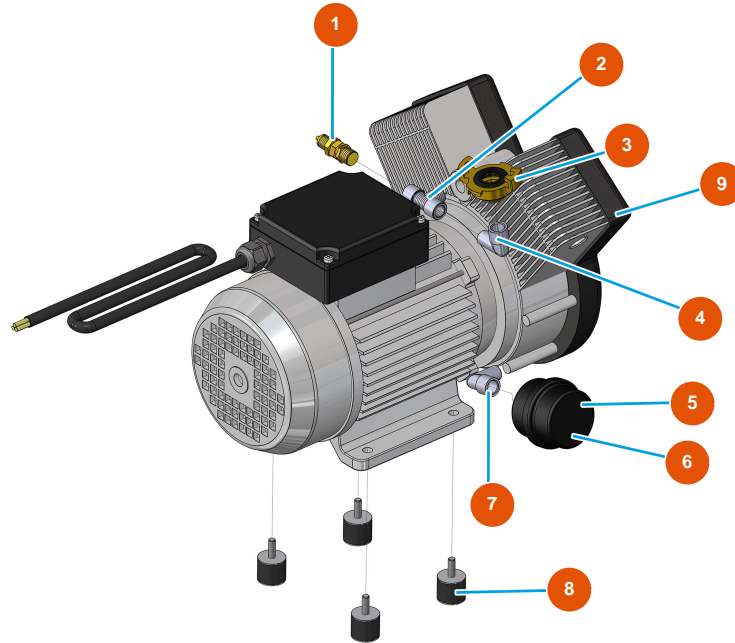

Máquina de mezclado continuo MIXER PLUS CLASSIC - 60 Hz - Compresor

Détails des pièces

Pos.	Référence	Désignation
1	3G01300304	Válvula seguridad 1/4" ajustada 3 BAR
2	3G50300804	Racor en T FMF acero 3/8
3	3A00100301	Acople Geka rosca externa 3/8"
4	3G50300503	Codo de acero MF 3/8"
5	3B02620000	Filtro portacartucho
6	3B02620010	Cartucho filtro
7	3G50300500	Codo acero MH 1/4"
8	3T00200402	Antivibrante goma MM M8 D30 X H40 M8X23
9	3B02500000	Compresor 2 cabezas monofásico 230V