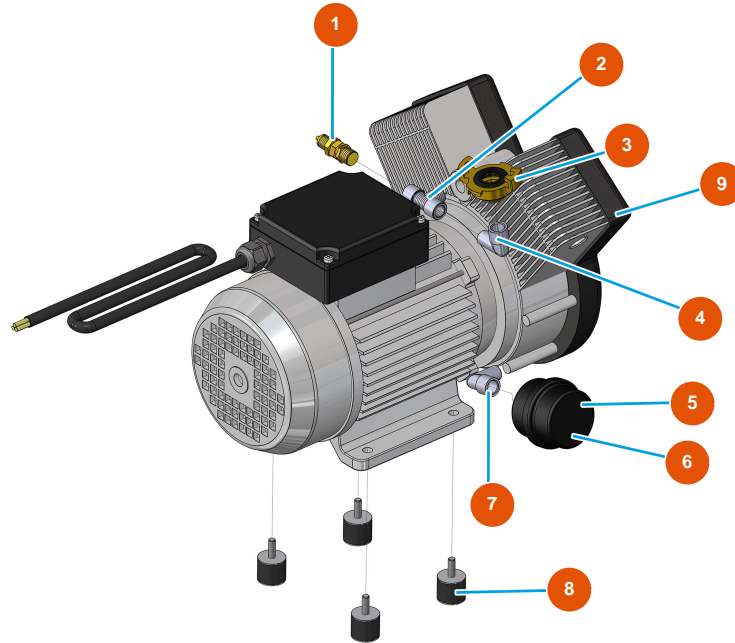

Machine à malaxage continu MIXER PLUS CLASSIC - 60 Hz - Compresseur

Détails des pièces

Pos.	Référence	Désignation
1	3G01300304	Soupape de sécurité 1/4" TAR.3 BAR
2	3G50300804	Raccord T FMF acier 3/8
3	3A00100301	Raccord Geka mâle 3/8"
4	3G50300503	Coude en acier MF 3/8"
5	3B02620000	Filtre porte-cartouche
6	3B02620010	Cartouche filtre
7	3G50300500	Coude acier MF 1/4"
8	3T00200402	Antivibration en caoutchouc MM M8 D30 X H40 M8X23
9	3B02500000	Compresseur 2 têtes monophasé 230V