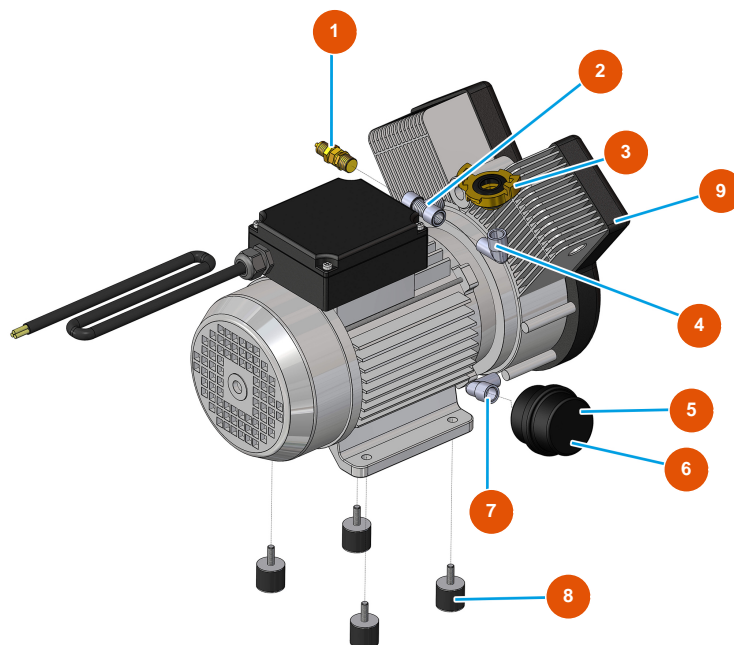

Intonacatrice continua MIXER PLUS CLASSIC - 60 Hz - Compressore

Détails des pièces

Pos.	Référence	Désignation
1	3G01300304	Valvola di sicurezza 1/4" TAR.3 BAR
2	3G50300804	Raccordo a T FMF acciaio 3/8
3	3A00100301	Attacco Geka Filetto esterno 3/8"
4	3G50300503	Gomito acciaio MF 3/8"
5	3B02620000	Filtro porta cartuccia
6	3B02620010	Cartuccia filtro
7	3G50300500	Gomito acciaio MF 1/4"
8	3T00200402	Antivibrante gomma MM M8 D30 X H40 M8X23
9	3B02500000	Compressore 2 teste monofase 230V