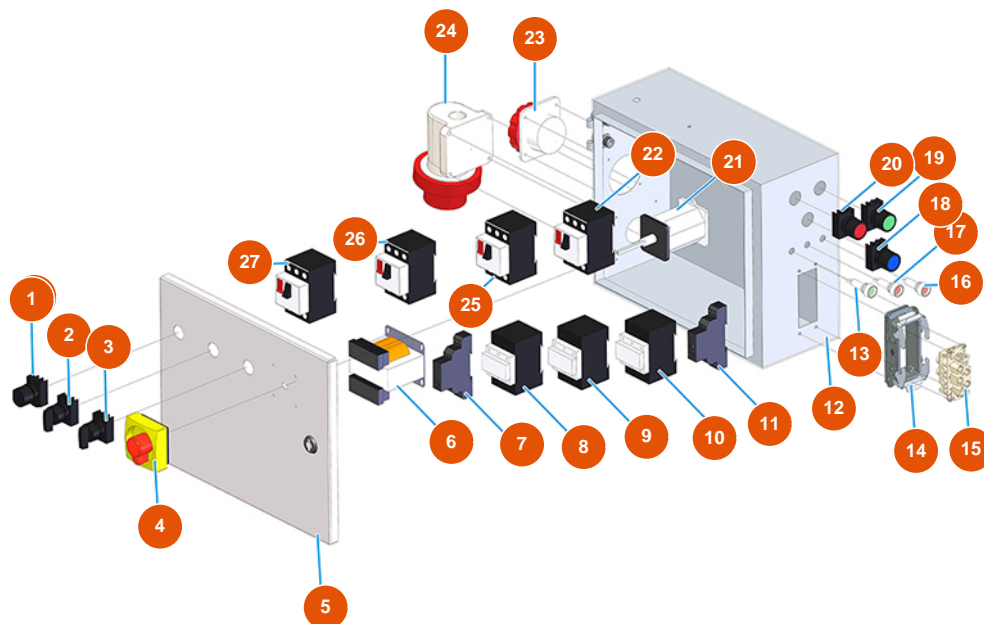

Kontinuierliche Mischmaschine MIXER PLUS CLASSIC - 60 Hz - Elektrischer schaltkasten

Détails des pièces

Pos.	Référence	Désignation
1	3C04000101	1
2	3C04400800	Schalter Pumpe PLUS STANDARD
3	3C04400700	Schalter Rad Zellen PLUS STANDARD
4	3C04400207	Vollständiger Phasenumrichter PLUS STANDARD
5	3C00102805	5
6	3C00500402	Transformator 70/80VA 400/42/24/15
7	3C00601001	Einweg-Phasenrelais
8	3C00700117	Zähler 4 KW 24V AC SIEMENS
9	3C00700117	Zähler 4 KW 24V AC SIEMENS
10	3C00700110	10
11	3C03750400	2-Draht-Timer mit Verzögerung 24/230AC/DC
12	3C00102805	12
13	3C04000108	13

Pos.	Référence	Désignation
14	3C02800502	Einbaugehäuse 16-polig 2LV CHI 16
15	3C02700600	Frucht Steckdose 4/2-polig CXF 80a
16	3C04000106	Leuchtmelder D.10 mit Kabel 24V orange
17	3C04000107	17
18	3C04000118	Blau Taste D.22
19	3C04000105	Grüne Taste D.22
20	3C04000104	Rote Taste D.22
21	3C04400207	Vollständiger Phasenumrichter PLUS STANDARD
22	3C01040112	22
23	3C01040112	23
24	3C03000305	Wandstecker 3polig +neutral+Erde 32A GW 60442
25	3C01040110	25
26	3C01040107	26
27	3C01040107	27