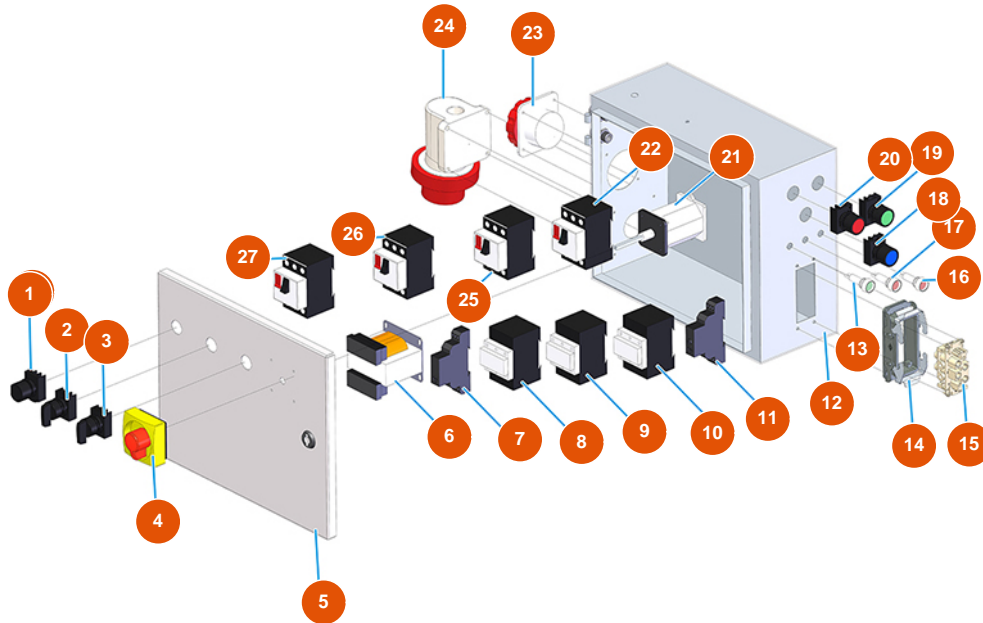

Kontinuierliche Mischmaschine MIXER PLUS CLASSIC - 60 Hz - Elektrischer schaltkasten

Détails des pièces

Pos.	Référence	Désignation
1	3C04000101	1
2	3C04400800	Schalter Pumpe PLUS STANDARD
3	3C04400700	Schalter Rad Zellen PLUS STANDARD
4	3C04400207	Vollständiger Phasenumrichter PLUS STANDARD
5	3C00102805	5
6	3C00500402	Transformator 70/80VA 400/42/24/15
7	3C00601001	Einweg-Phasenrelais
8	3C00700117	Zähler 4 KW 24V AC SIEMENS
9	3C00700117	Zähler 4 KW 24V AC SIEMENS
10	3C00700110	10
11	3C03750400	2-Draht-Timer mit Verzögerung 24/230AC/DC
12	3C00102805	12

Pos.	Référence	Désignation
13	3C04000108	13
14	3C02800502	Einbaugehäuse 16-polig 2LV CHI 16
15	3C02700600	Frucht Steckdose 4/2-polig CXF 80a
16	3C04000106	Leuchtmelder D.10 mit Kabel 24V orange
17	3C04000107	17
18	3C04000118	Blau Taste D.22
19	3C04000105	Grüne Taste D.22
20	3C04000104	Rote Taste D.22
21	3C04400207	Vollständiger Phasenumrichter PLUS STANDARD
22	3C01040112	22
23	3C01040112	23
24	3C03000305	Wandstecker 3polig +neutral+Erde 32A GW 60442
25	3C01040110	25
26	3C01040107	26
27	3C01040107	27