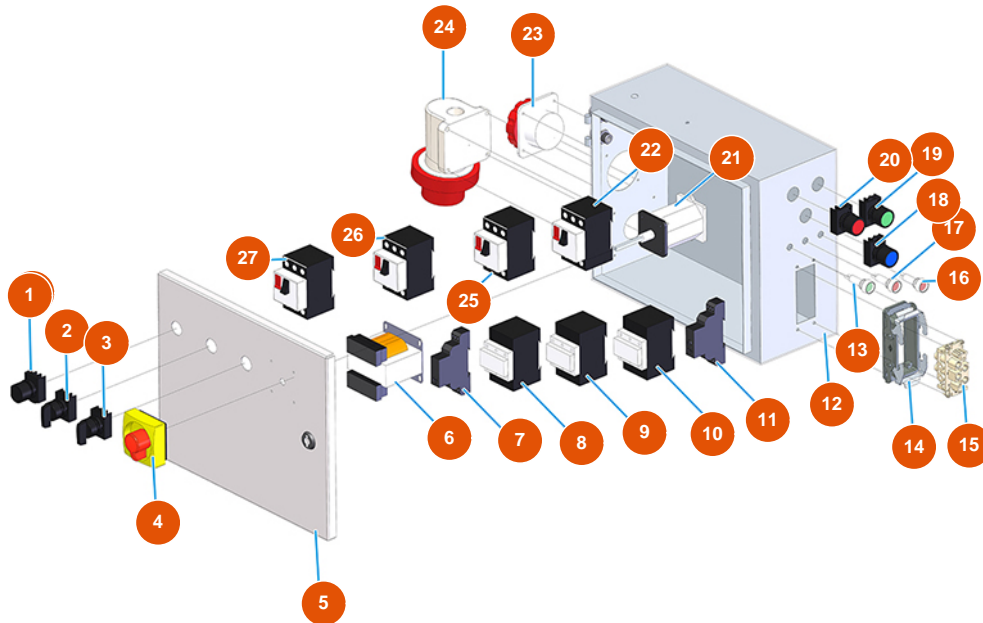

MIXER PLUS CLASSIC continuous mixing machine - 60 Hz - Electric panel

Détails des pièces

Pos.	Référence	Désignation
1	3C04000101	1
2	3C04400800	Switch pump PLUS STANDARD
3	3C04400700	Switch scoop wheel PLUS STANDARD
4	3C04400207	Complete phase inverter PLUS STANDARD
5	3C00102805	5
6	3C00500402	Transformer 70/80VA 400/42/24/15
7	3C00601001	Cycle sense phase relay
8	3C00700117	Counter 4 KW 24V AC SIEMENS
9	3C00700117	Counter 4 KW 24V AC SIEMENS
10	3C00700110	10
11	3C03750400	Timer 2 delayed threads 24/230AC/DC
12	3C00102805	12
13	3C04000108	13

Pos.	Référence	Désignation
14	3C02800502	16-pin socket base with 2 levers
15	3C02700600	4/2-pin 80A female insert
16	3C04000106	Orange light indicator with cable 24V
17	3C04000107	17
18	3C04000118	Blue button D.22
19	3C04000105	Green button D.22
20	3C04000104	Red button D.22
21	3C04400207	Complete phase inverter PLUS STANDARD
22	3C01040112	22
23	3C01040112	23
24	3C03000305	3-pin + neutral + ground 32A surface-mount male plug
25	3C01040110	25
26	3C01040107	26
27	3C01040107	27