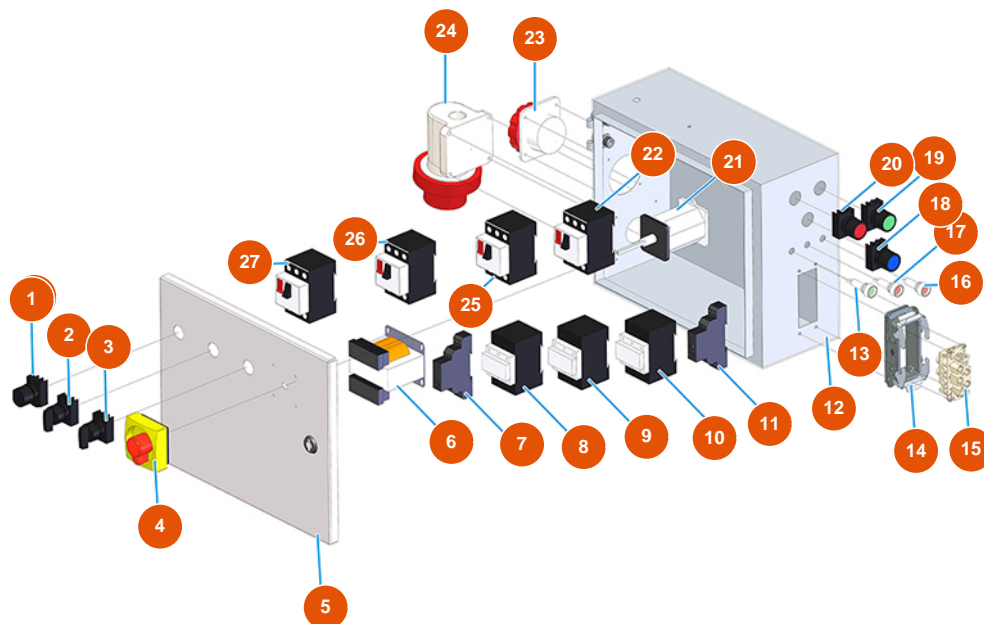

MIXER PLUS CLASSIC continuous mixing machine - 60 Hz - Electric panel

Détails des pièces

Pos.	Référence	Désignation
1	3C04000101	1
2	3C04400800	Switch pump PLUS STANDARD
3	3C04400700	Switch scoop wheel PLUS STANDARD
4	3C04400207	Complete phase inverter PLUS STANDARD
5	3C00102805	5
6	3C00500402	Transformer 70/80VA 400/42/24/15
7	3C00601001	Cycle sense phase relay
8	3C00700117	Counter 4 KW 24V AC SIEMENS
9	3C00700117	Counter 4 KW 24V AC SIEMENS
10	3C00700110	10
11	3C03750400	Timer 2 delayed threads 24/230AC/DC
12	3C00102805	12
13	3C04000108	13

Pos.	Référence	Désignation
14	3C02800502	16-pin socket base with 2 levers
15	3C02700600	4/2-pin 80A female insert
16	3C04000106	Orange light indicator with cable 24V
17	3C04000107	17
18	3C04000118	Blue button D.22
19	3C04000105	Green button D.22
20	3C04000104	Red button D.22
21	3C04400207	Complete phase inverter PLUS STANDARD
22	3C01040112	22
23	3C01040112	23
24	3C03000305	3-pin + neutral + ground 32A surface-mount male plug
25	3C01040110	25
26	3C01040107	26
27	3C01040107	27