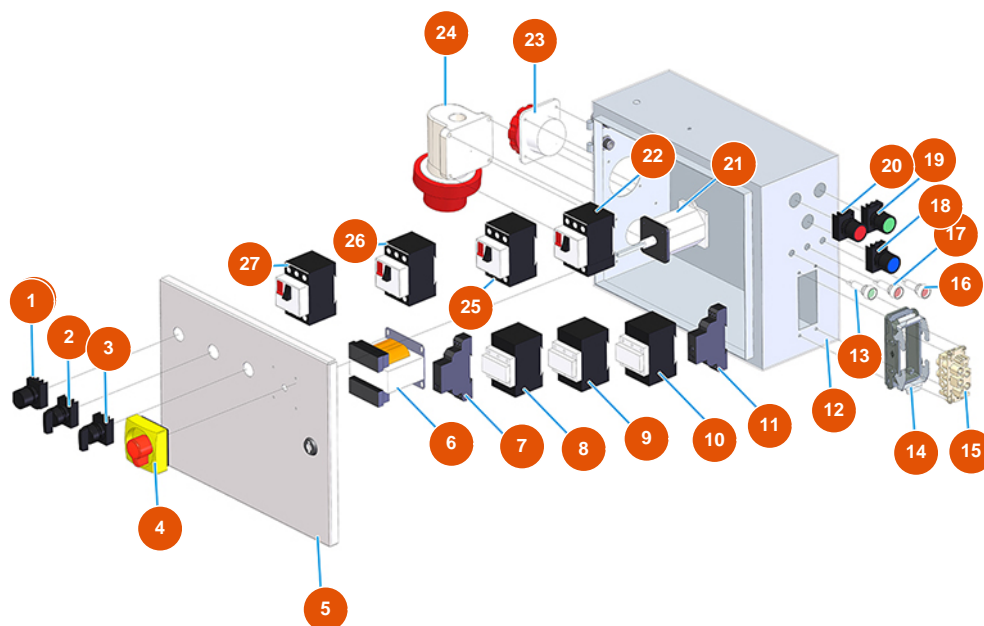

Máquina de mezclado continuo MIXER PLUS CLASSIC - 60 Hz - Tablero electrónico

Détails des pièces

Pos.	Référence	Désignation
1	3C04000101	1
2	3C04400800	Interruptor de la bomba PLUS STANDARD
3	3C04400700	Interruptor rueda de celdas PLUS STANDARD
4	3C04400207	Inversor de fase completo PLUS STANDARD
5	3C00102805	5
6	3C00500402	Transformador 70/80VA 400/42/24/15
7	3C00601001	Relé de fase de sentido del ciclo
8	3C00700117	Contactador 4 KW 24V AC SIEMENS
9	3C00700117	Contactador 4 KW 24V AC SIEMENS
10	3C00700110	10
11	3C03750400	Temporizador 2 hilos retrasados 24/230AC/DC
12	3C00102805	12

Pos.	Référence	Désignation
13	3C04000108	13
14	3C02800502	Base empotrable 16 polos 2 niveles CHI 16
15	3C02700600	Inserto hembra 4/2 polos 80A
16	3C04000106	Indicador luminoso naranja D.10 con cable de 24 V
17	3C04000107	17
18	3C04000118	Botón azul D.22
19	3C04000105	Botón verde D.22
20	3C04000104	Botón rojo D.22
21	3C04400207	Inversor de fase completo PLUS STANDARD
22	3C01040112	22
23	3C01040112	23
24	3C03000305	Clavija saliente 3 polos + neutro + tierra 32A
25	3C01040110	25
26	3C01040107	26
27	3C01040107	27