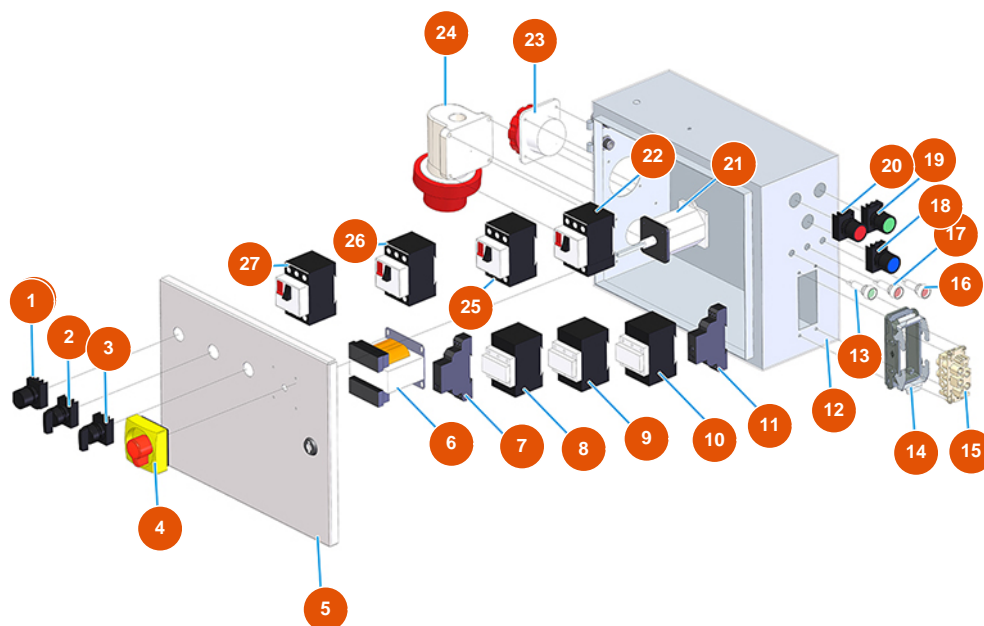

Machine à malaxage continu MIXER PLUS CLASSIC - 60 Hz - Panneau électrique

Détails des pièces

Pos.	Référence	Désignation
1	3C04000101	1
2	3C04400800	Interrupteur de la pompe PLUS STANDARD
3	3C04400700	Interrupteur roue à poudre PLUS STANDARD
4	3C04400207	Onduleur du phase complet PLUS STANDARD
5	3C00102805	5
6	3C00500402	Transformateur 70/80VA 400/42/24/15
7	3C00601001	Relais de phase sense cycle
8	3C00700117	Compteur 4 KW 24V AC SIEMENS
9	3C00700117	Compteur 4 KW 24V AC SIEMENS
10	3C00700110	10
11	3C03750400	Temporisateur 2 fils retardés 24/230AC/DC
12	3C00102805	12

Pos.	Référence	Désignation
13	3C04000108	13
14	3C02800502	Embase 16 pôles 2 leviers
15	3C02700600	Insert femelle 4/2 pôles 80A
16	3C04000106	Voyant lumineux orange D.10 avec câble 24V
17	3C04000107	17
18	3C04000118	Bouton bleu D.22
19	3C04000105	Bouton vert D.22
20	3C04000104	Bouton rouge D.22
21	3C04400207	Onduleur du phase complet PLUS STANDARD
22	3C01040112	22
23	3C01040112	23
24	3C03000305	Prise mâle saillie 3 pôles + neutre + terre 32A
25	3C01040110	25
26	3C01040107	26
27	3C01040107	27