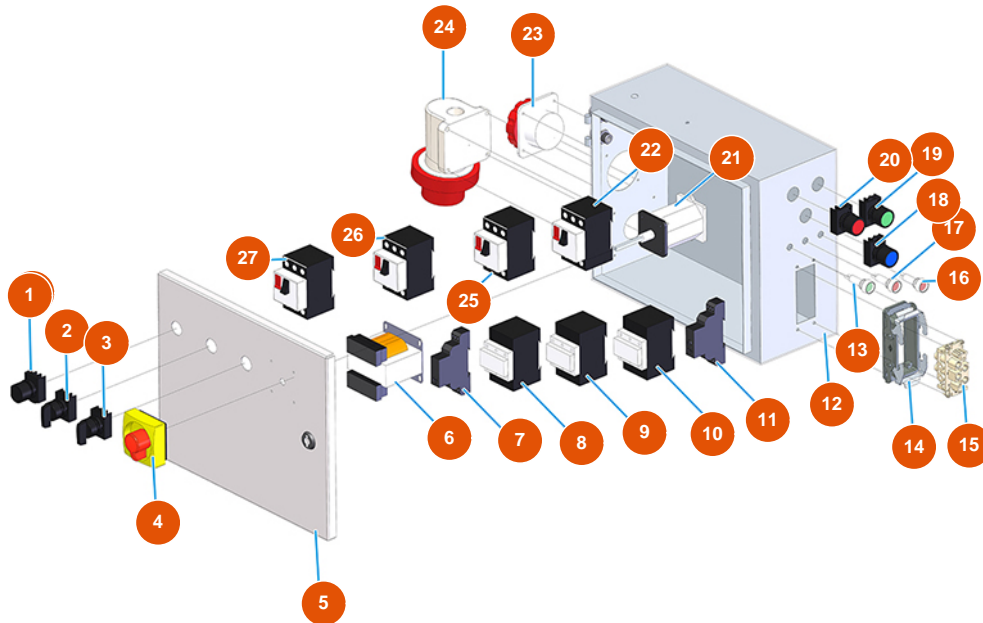

Intonacatrice continua MIXER PLUS CLASSIC - 60 Hz - Quadro elettrico

Détails des pièces

Pos.	Référence	Désignation
1	3C04000101	1
2	3C04400800	Interruttore pompa PLUS STANDARD
3	3C04400700	Interruttore ruota celle PLUS STANDARD
4	3C04400207	Invertitore di fase completo PLUS STANDARD
5	3C00102805	5
6	3C00500402	Trasformatore 70/80VA 400/42/24/15
7	3C00601001	Relè di fase senso unico
8	3C00700117	Contatore 4 KW 24V AC SIEMENS
9	3C00700117	Contatore 4 KW 24V AC SIEMENS
10	3C00700110	10
11	3C03750400	Temporizzatore 2 fili ritardato 24/230AC/DC
12	3C00102805	12
13	3C04000108	13

Pos.	Référence	Désignation
14	3C02800502	Custodia incasso 16 poli 2LV CHI 16
15	3C02700600	Frutto presa 4/2 poli CXF 80A
16	3C04000106	Segnalatore luminoso D.10 c/cavo 24V arancio
17	3C04000107	17
18	3C04000118	Pulsante blu D.22
19	3C04000105	Pulsante verde D.22
20	3C04000104	Pulsante rosso D.22
21	3C04400207	Invertitore di fase completo PLUS STANDARD
22	3C01040112	22
23	3C01040112	23
24	3C03000305	Spina parete 3poli+neutro+terra 32A GW 60442
25	3C01040110	25
26	3C01040107	26
27	3C01040107	27