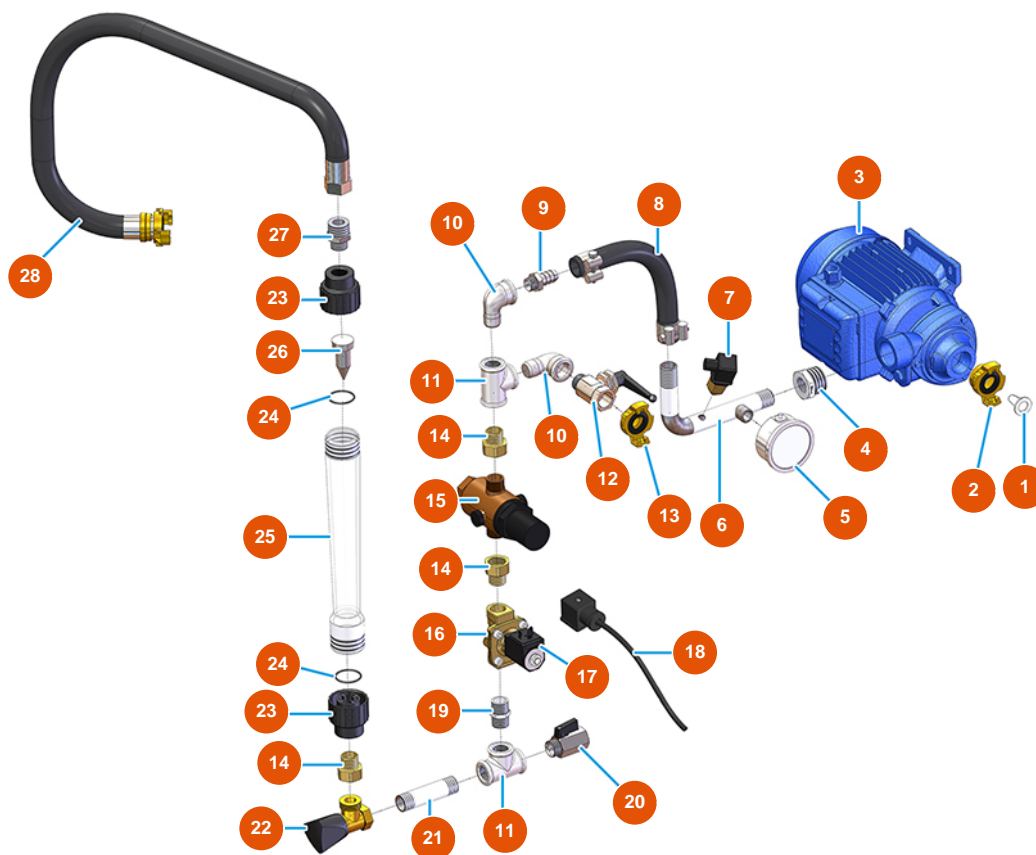

## Intonacatrice continua MIXER PLUS STANDARD - 50 Hz - Gruppo acqua

### Détails des pièces

Pos.	Référence	Désignation
1	3A00100600	Filtro acqua inox
2	3A00100304	Attacco Geka Filetto esterno 1"
3	3D00703003	Pompa acqua per PLUS STANDARD
4	3G00524105	Riduzione zincata FIG.241 1X1/2
5	3G00100141	Manometro assiale 0 - 10 bar
6	7050001000	6
7	3G00402103	Pressostato acqua
8	3F00700211	8
9	3G50300201	Portagomma 1/2"X20"
10	3G00509202	Gomito 90° zincato MF FIG.92 1/2"
11	3G00513002	Raccordo a T zin. FIG.130 1/2
12	3G01200502	Rubinetto a sfera MF 1/2 leva nera
13	3A00100302	Attacco Geka Filetto esterno 1/2"

Pos.	Référence	Désignation
14	3G01700100	14
15	3G00904100	Riduttore di pressione da 1/2
16	3G00301300	Elettrovalvola NC 1/2
17	3G00301400	Bobina 24VAC
18	3G00300402	Connettore bobina per elettrovalvola
19	3G00528002	Nipplo zincato FIG.280 1/2
20	3G01200301	Rubinetto a sfera MF1/2" esagonale
21	3G00553002	Vite di allungamento 1/2 X 80 zincata
22	3G01300201	Valvola a spillo MIXER 35 1/2 rubinetto syr
23	3G01100303	Raccordo PVC per flussimetro 150/1500
24	3G01100305	Guarnizione oring per flussimetro 150/1500
25	3G01100302	Tubo graduato 150/1500
26	3G01100304	Piombo dosatore per flussimetro 150/1500
27	3G50300704	Nipplo ridotto acciaio 3/4X1/2
28	8002008002	Tubo radiator SPG D.18X28 L=635 c/racc