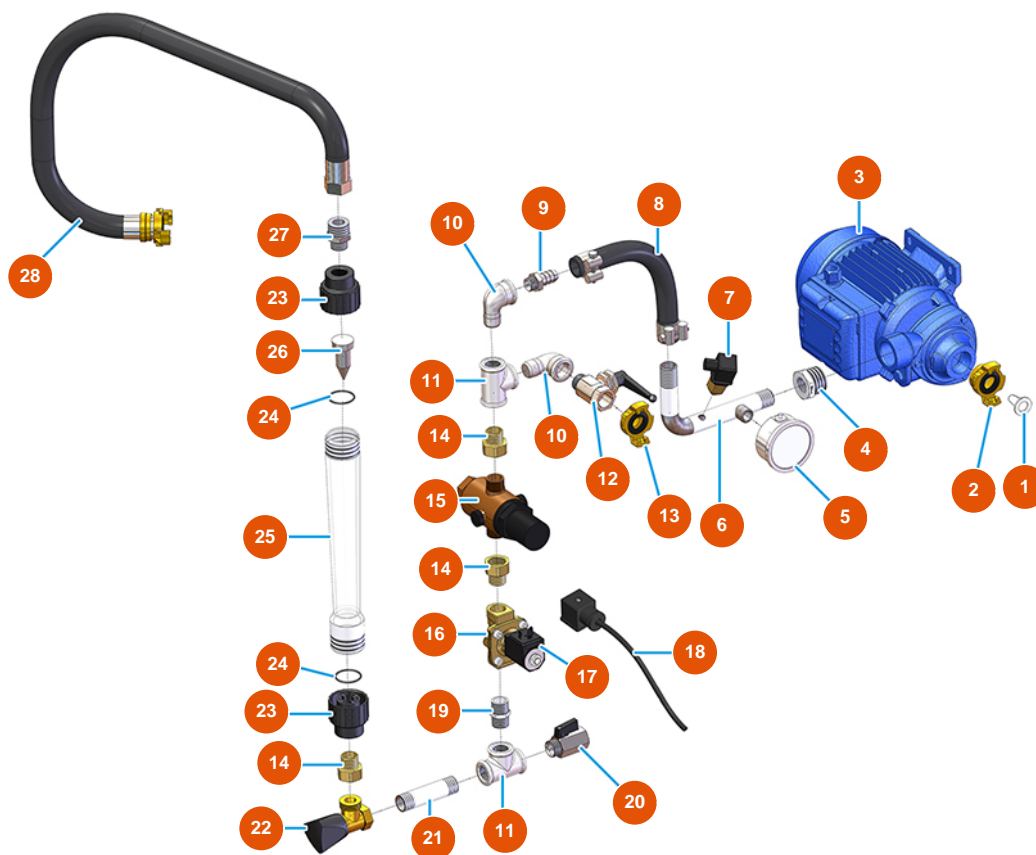

Intonacatrice continua MIXER PLUS STANDARD - 50 Hz - Gruppo acqua

Détails des pièces

Pos.	Référence	Désignation
1	3A00100600	Filtro acqua inox
2	3A00100304	Attacco Geka Filetto esterno 1"
3	3D00703003	Pompa acqua per PLUS STANDARD
4	3G00524105	Riduzione zincata FIG.241 1X1/2
5	3G00100141	Manometro assiale 0 - 10 bar
6	7050001000	6
7	3G00402103	Pressostato acqua
8	3F00700211	8
9	3G50300201	Portagomma 1/2"X20"
10	3G00509202	Gomito 90° zincato MF FIG.92 1/2"
11	3G00513002	Raccordo a T zin. FIG.130 1/2
12	3G01200502	Rubinetto a sfera MF 1/2 leva nera
13	3A00100302	Attacco Geka Filetto esterno 1/2"

Pos.	Référence	Désignation
14	3G01700100	14
15	3G00904100	Riduttore di pressione da 1/2
16	3G00301300	Elettrovalvola NC 1/2
17	3G00301400	Bobina 24VAC
18	3G00300402	Connettore bobina per elettrovalvola
19	3G00528002	Nipplo zincato FIG.280 1/2
20	3G01200301	Rubinetto a sfera MF1/2" esagonale
21	3G00553002	Vite di allungamento 1/2 X 80 zincata
22	3G01300201	Valvola a spillo MIXER 35 1/2 rubinetto syr
23	3G01100303	Raccordo PVC per flussimetro 150/1500
24	3G01100305	Guarnizione oring per flussimetro 150/1500
25	3G01100302	Tubo graduato 150/1500
26	3G01100304	Piombo dosatore per flussimetro 150/1500
27	3G50300704	Nipplo ridotto acciaio 3/4X1/2
28	8002008002	Tubo radiator SPG D.18X28 L=635 c/racc