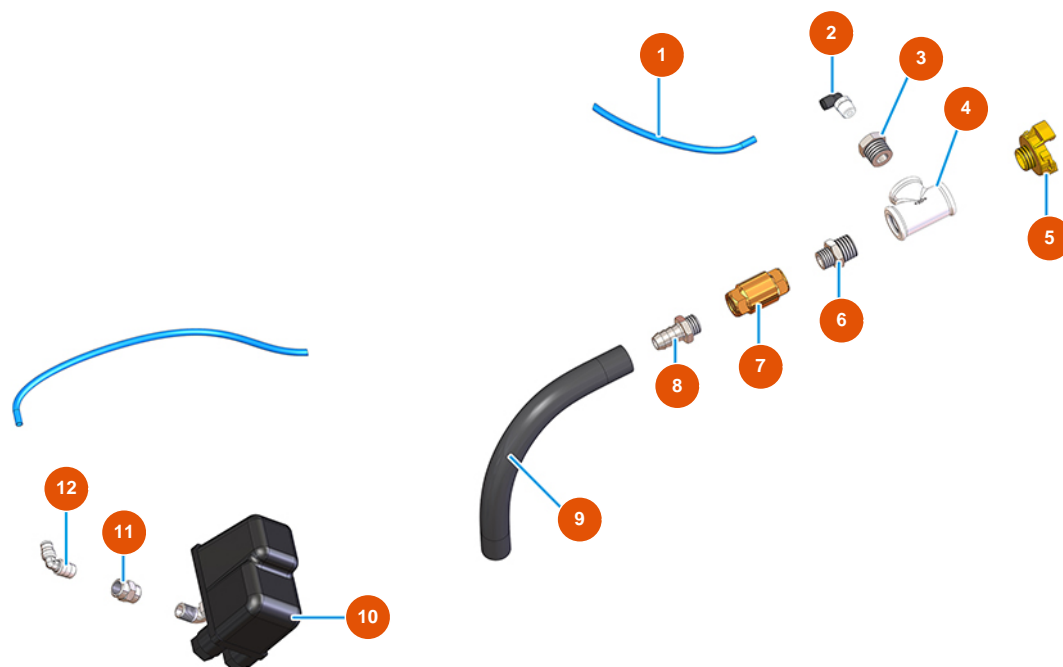

## Kontinuierliche Mischmaschine MIXER PLUS STANDARD - 50 Hz - Luftgruppe

### Détails des pièces

Pos.	Référence	Désignation
1	3G50500100	ELASTOLLAN-Rohr 6X4
2	3G50200200	Legris-Anschluss Winkel 6X1/4
3	3G50300100	Stahlreduzierung 1/2X1/4
4	3G00513002	T-Anschluss verz. FIG.130 1/2
5	3A00100302	Geka-Anschluss Außengewinde 1/2"
6	3G50300700	Reduzierter Stahlnippel 1/2X3/8
7	3G01300401	Rückschlagventil EUROPA 3/8"
8	3G50300202	Schlauchhalterung 3/8"X14
9	3F00700210	9
10	3G00403106	Druckschalter PT/5 0,6-2 BAR ITALT
11	3G50300900	Muffe 1/4 1/4 30M
12	3G50300400	Winkel aus Stahl MM 1/4"