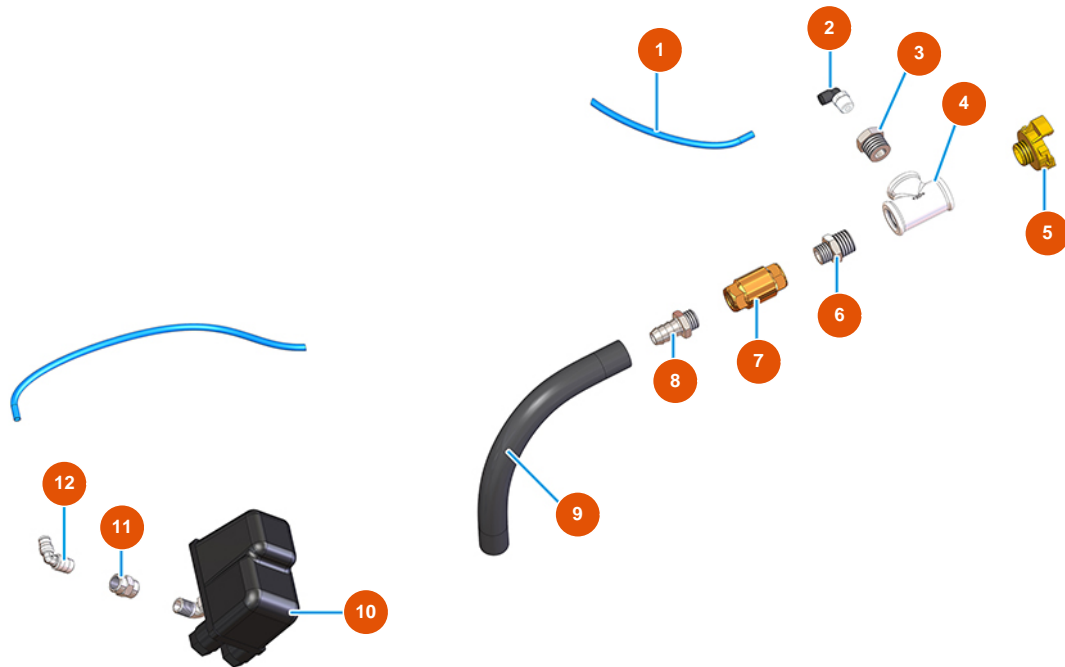

Kontinuierliche Mischmaschine MIXER PLUS STANDARD - 50 Hz - Luftgruppe

Détails des pièces

Pos.	Référence	Désignation
1	3G50500100	ELASTOLLAN-Rohr 6X4
2	3G50200200	Legris-Anschluss Winkel 6X1/4
3	3G50300100	Stahlreduzierung 1/2X1/4
4	3G00513002	T-Anschluss verz. FIG.130 1/2
5	3A00100302	Geka-Anschluss Außengewinde 1/2"
6	3G50300700	Reduzierter Stahlnippel 1/2X3/8
7	3G01300401	Rückschlagventil EUROPA 3/8"
8	3G50300202	Schlauchhalterung 3/8"X14"
9	3F00700210	9
10	3G00403106	Druckschalter PT/5 0,6-2 BAR ITALT
11	3G50300900	Muffe 1/4 1/4 30M
12	3G50300400	Winkel aus Stahl MM 1/4"