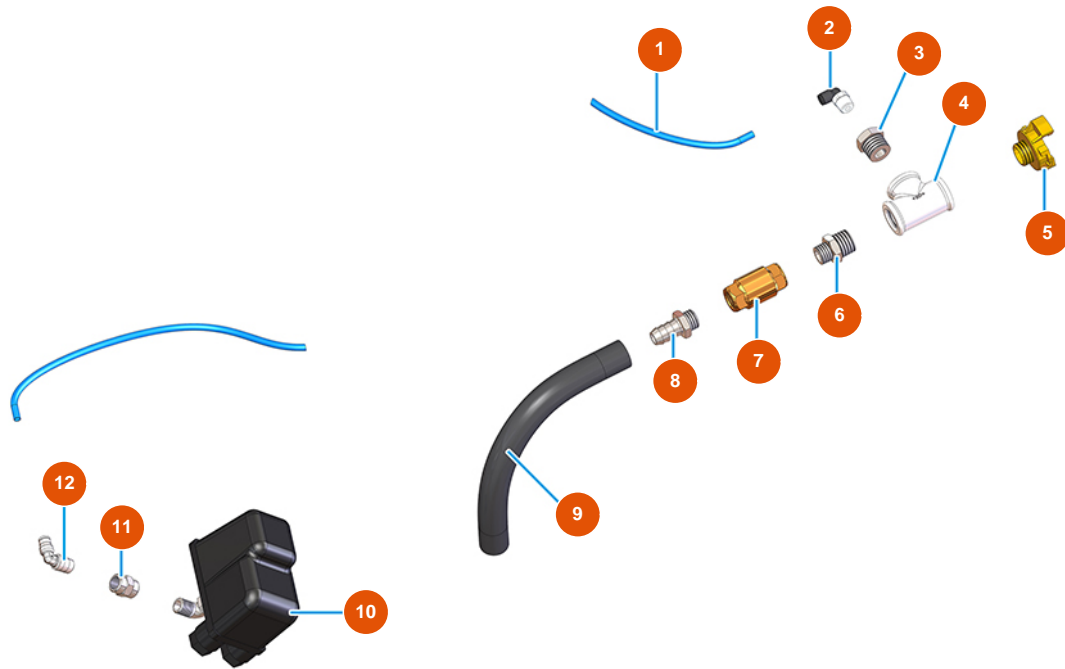

## Máquina de mezclado continuo MIXER PLUS STANDARD - 50 Hz - Groupe de aire

### Détails des pièces

Pos.	Référence	Désignation
1	3G50500100	Tubo ELASTOLLAN 6X4
2	3G50200200	Conexión legris de codo 6x1/4
3	3G50300100	Reducción acero 1/2X1/4
4	3G00513002	Racor en T HHH galv. FIG.130 1/2
5	3A00100302	Acople Geka rosca externa 1/2"
6	3G50300700	Entrerrosca reducido acero 1/2X3/8
7	3G01300401	Válvula RITEGNO EUROPA 3/8"
8	3G50300202	Conector de manguera 3/8"X14"
9	3F00700210	9
10	3G00403106	Presostato PT/5 0,6-2 BAR ITALT
11	3G50300900	Manguito 1/4 1/4 30M
12	3G50300400	Codo acero MM 1/4"