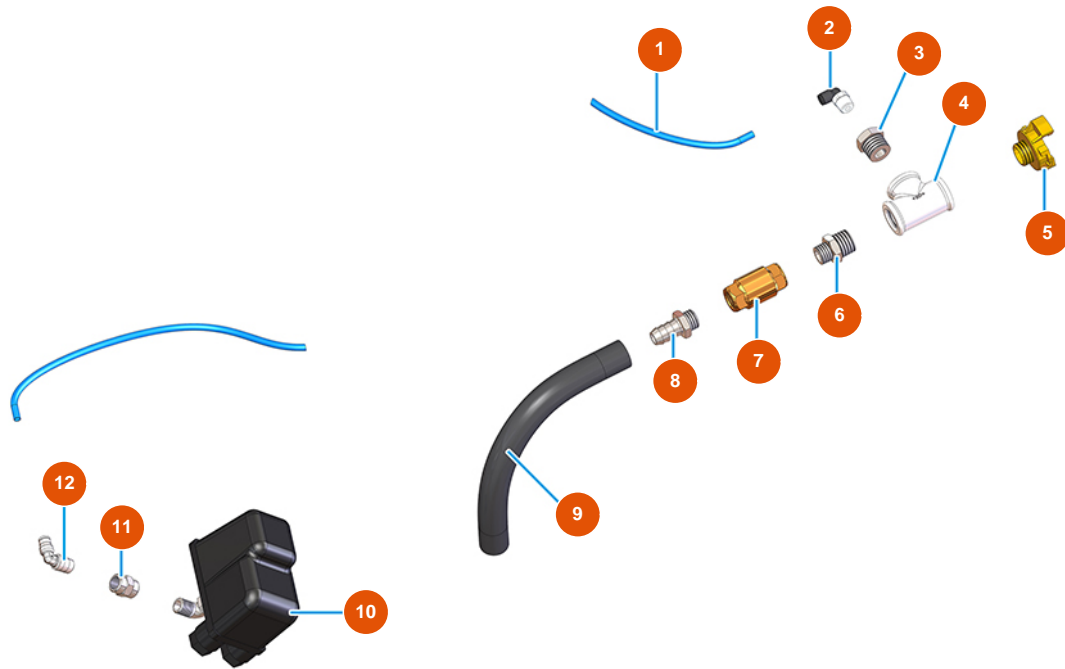

## Máquina de mezclado continuo MIXER PLUS STANDARD - 50 Hz - Groupe de aire

### Détails des pièces

Pos.	Référence	Désignation
1	3G50500100	Tubo ELASTOLLAN 6X4
2	3G50200200	Conexión legris de codo 6x1/4
3	3G50300100	Reducción acero 1/2X1/4
4	3G00513002	Racor en T HHH galv. FIG.130 1/2
5	3A00100302	Acople Geka rosca externa 1/2"
6	3G50300700	Entrerroscas reducido acero 1/2X3/8
7	3G01300401	Válvula RITEGNO EUROPA 3/8"
8	3G50300202	Conector de manguera 3/8"X14"
9	3F00700210	9
10	3G00403106	Presostato PT/5 0,6-2 BAR ITALT
11	3G50300900	Manguito 1/4 1/4 30M
12	3G50300400	Codo acero MM 1/4"