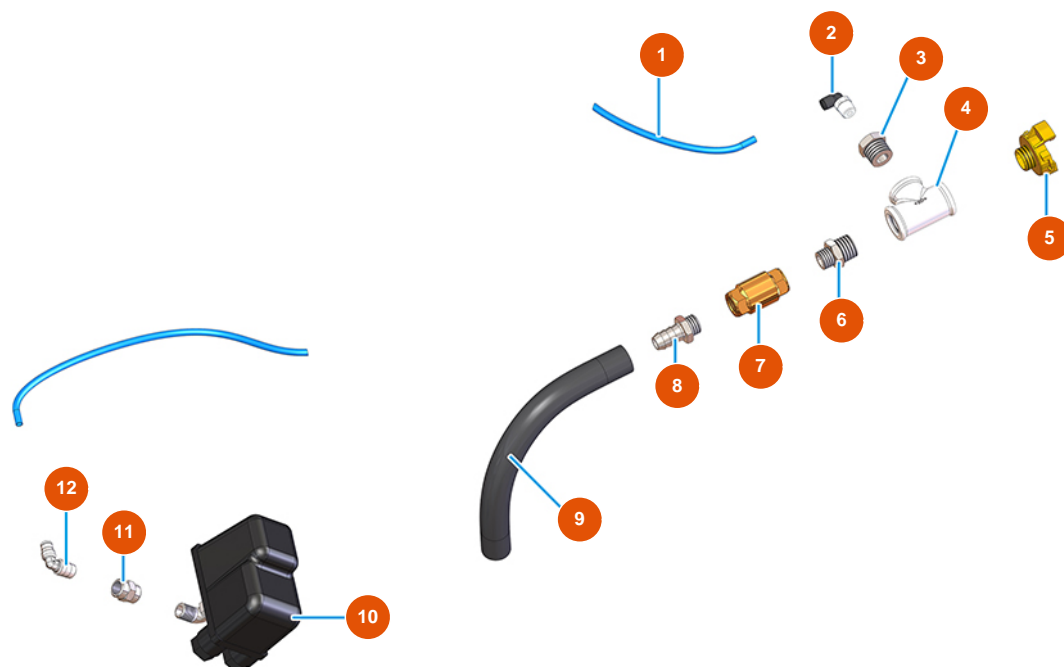

Intonacatrice continua MIXER PLUS STANDARD - 50 Hz - Gruppo aria

Détails des pièces

Pos.	Référence	Désignation
1	3G50500100	Tubo ELASTOLLAN 6X4
2	3G50200200	Attacco legris gomito 6X1/4
3	3G50300100	Riduzione acciaio 1/2X1/4
4	3G00513002	Raccordo a T zin. FIG.130 1/2
5	3A00100302	Attacco Geka Filetto esterno 1/2"
6	3G50300700	Nipplo ridotto acciaio 1/2X3/8
7	3G01300401	Valvola RITEGNO EUROPA 3/8"
8	3G50300202	Portagomma 3/8"X14"
9	3F00700210	9
10	3G00403106	Pressostato PT/5 0,6-2 BAR ITALT
11	3G50300900	Manicotto 1/4 1/4 30M
12	3G50300400	Gomito acciaio MM 1/4"