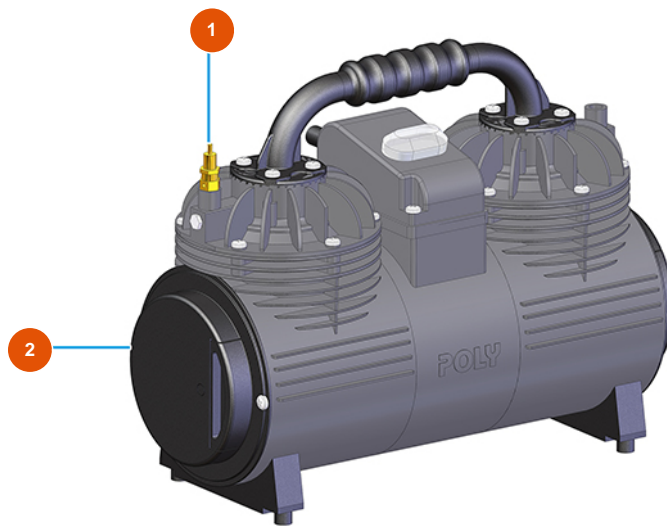

Kontinuierliche Mischmaschine MIXER PLUS STANDARD - 50 Hz - Drehstromkompressor**Détails des pièces**

Pos.	Référence	Désignation
1	3G01300304	Sicherheitsventil 1/4" KAL.3 BAR
2	3B02900120	Luftfilter Kompressor BORA