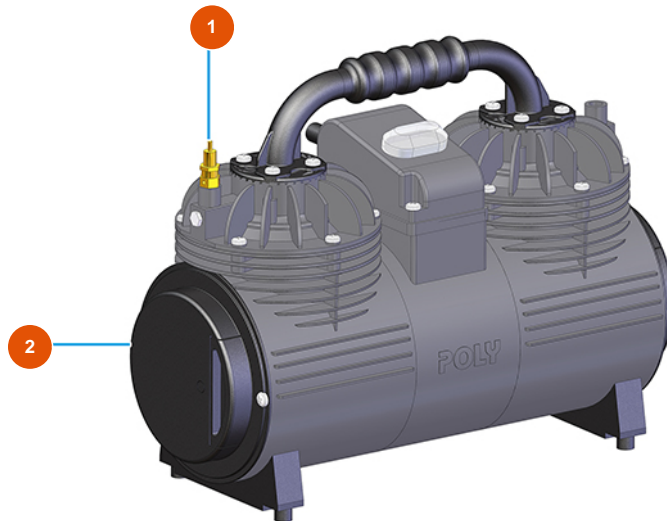

## Kontinuierliche Mischmaschine MIXER PLUS STANDARD - 50 Hz - Drehstromkompressor

### Détails des pièces

Pos.	Référence	Désignation
1	3G01300304	Sicherheitsventil 1/4" KAL.3 BAR
2	3B02900120	Luftfilter Kompressor BORA