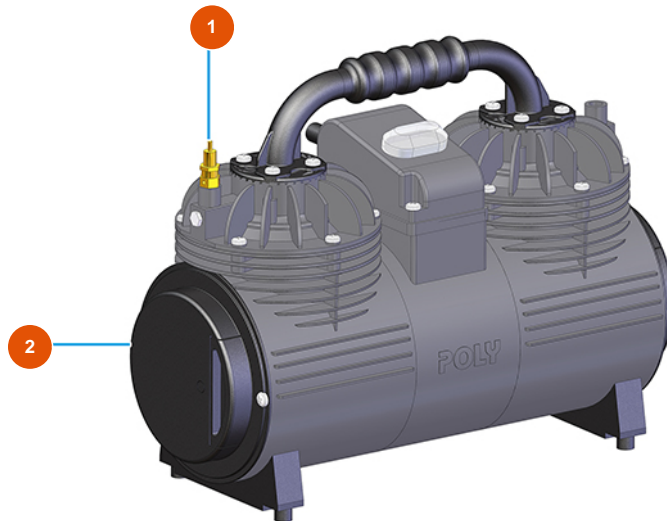

## Máquina de mezclado continuo MIXER PLUS STANDARD - 50 Hz - Compresor trifásico

### Détails des pièces

Pos.	Référence	Désignation
1	3G01300304	Válvula seguridad 1/4" ajustada 3 BAR
2	3B02900120	Filtro de aire para compresor BORA