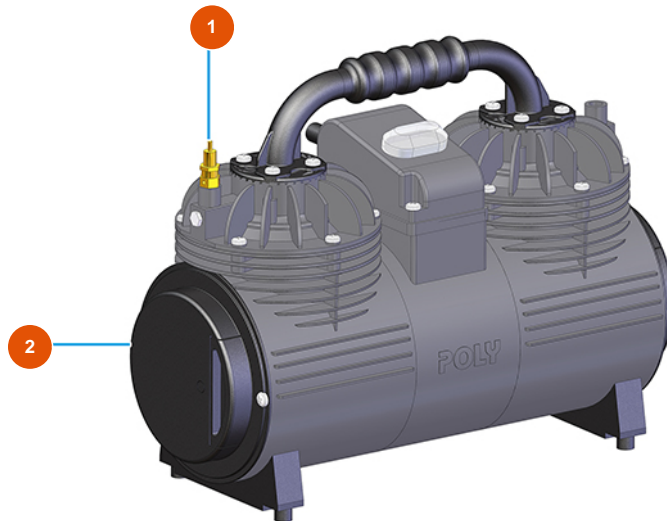

Máquina de mezclado continuo MIXER PLUS STANDARD - 50 Hz - Compresor trifásico

Détails des pièces

Pos.	Référence	Désignation
1	3G01300304	Válvula seguridad 1/4" ajustada 3 BAR
2	3B02900120	Filtro de aire para compresor BORA