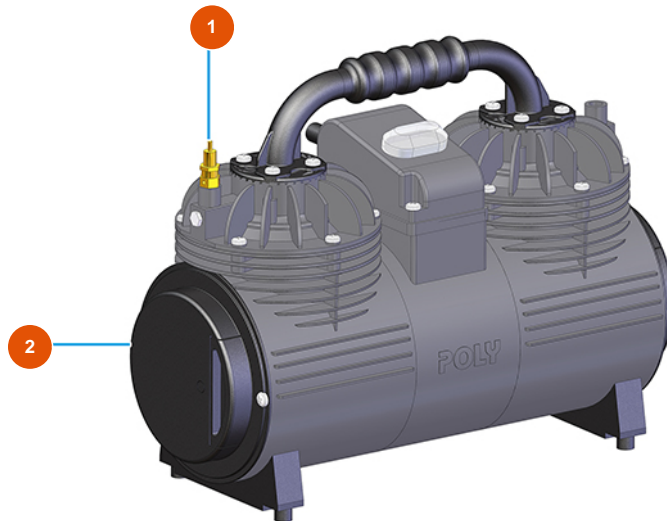

Machine à malaxage continu MIXER PLUS STANDARD - 50 Hz - Compresseur triphasé

Détails des pièces

Pos.	Référence	Désignation
1	3G01300304	Soupape de sécurité 1/4" TAR.3 BAR
2	3B02900120	Filtre à air pour compresseur BORA