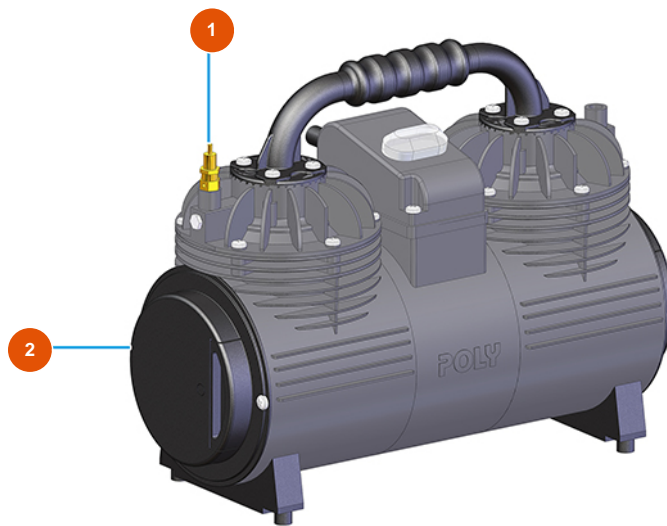

Intonacatrice continua MIXER PLUS STANDARD - 50 Hz - Compressore trifase

Détails des pièces

Pos.	Référence	Désignation
1	3G01300304	Valvola di sicurezza 1/4" TAR.3 BAR
2	3B02900120	Filtro aria compressore BORA