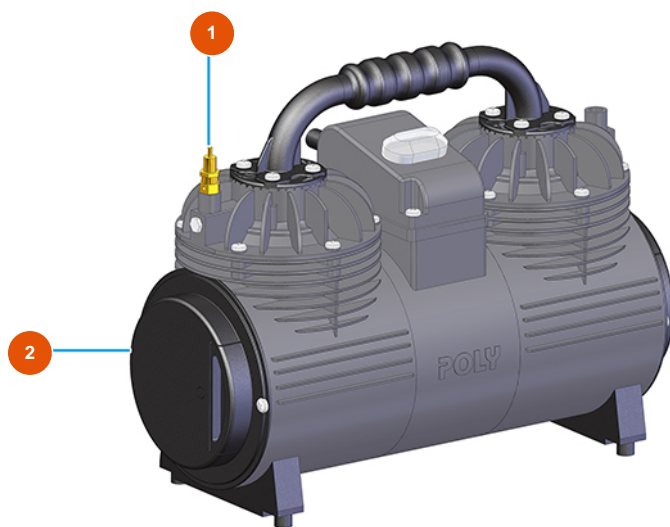

## Intonacatrice continua MIXER PLUS STANDARD - 50 Hz - Compressore trifase

### Détails des pièces

Pos.	Référence	Désignation
1	3G01300304	Valvola di sicurezza 1/4" TAR.3 BAR
2	3B02900120	Filtro aria compressore BORA