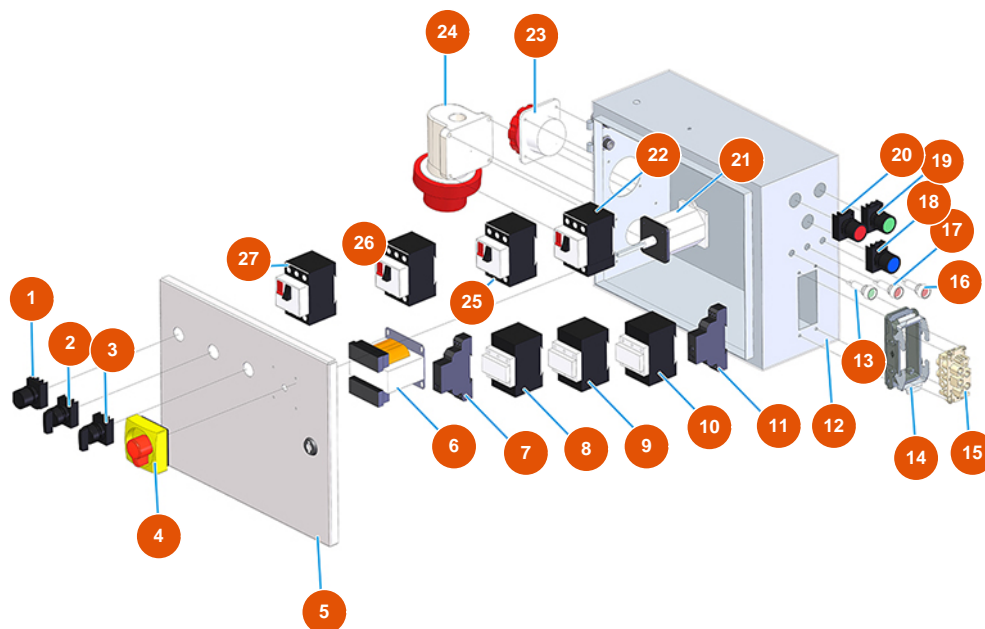

# Continuierliche Mischmaschine MIXER PLUS STANDARD - 50 Hz - Elektrischer schaltkasten

## Détails des pièces

Pos.	Référence	Désignation
1	3C04000101	1
2	3C04400800	Schalter Pumpe PLUS STANDARD
3	3C04400700	Schalter Rad Zellen PLUS STANDARD
4	3C04400207	Vollständiger Phasenumrichter PLUS STANDARD
5	3C00102805	5
6	3C00500402	Transformator 70/80VA 400/42/24/15
7	3C00601001	Einweg-Phasenrelais
8	3C00700117	Zähler 4 KW 24V AC SIEMENS
9	3C00700117	Zähler 4 KW 24V AC SIEMENS
10	3C00700110	10
11	3C03750400	2-Draht-Timer mit Verzögerung 24/230AC/DC
12	3C00102805	12
13	3C04000108	13

Pos.	Référence	Désignation
14	3C02800502	Einbaugehäuse 16-polig 2LV CHI 16
15	3C02700600	Frucht Steckdose 4/2-polig CXF 80a
16	3C04000106	Leuchtmelder D.10 mit Kabel 24V orange
17	3C04000107	17
18	3C04000118	Blau Taste D.22
19	3C04000105	Grüne Taste D.22
20	3C04000104	Rote Taste D.22
21	3C04400207	Vollständiger Phasenumrichter PLUS STANDARD
22	3C01040112	22
23	3C02600203	Steckdose inkl. 3P+T 16A GW 62231
24	3C03000305	Wandstecker 3polig +neutral+Erde 32A GW 60442
25	3C01040110	25
26	3C01040107	26
27	3C01040107	27