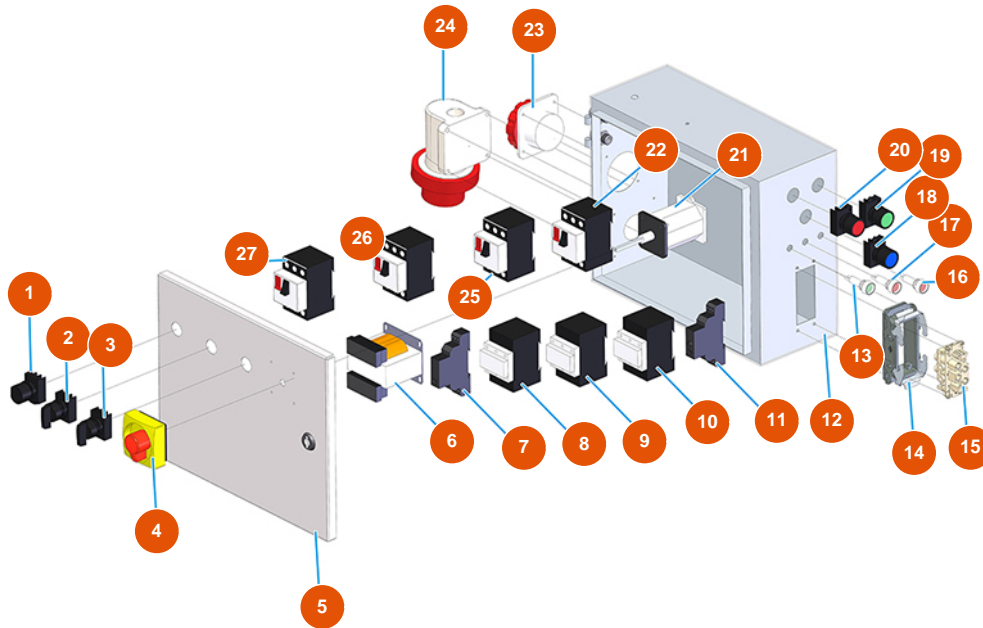

## Kontinuierliche Mischmaschine MIXER PLUS STANDARD - 50 Hz - Elektrischer schaltkasten

### Détails des pièces

Pos.	Référence	Désignation
1	3C04000101	1
2	3C04400800	Schalter Pumpe PLUS STANDARD
3	3C04400700	Schalter Rad Zellen PLUS STANDARD
4	3C04400207	Vollständiger Phasenumrichter PLUS STANDARD
5	3C00102805	5
6	3C00500402	Transformator 70/80VA 400/42/24/15
7	3C00601001	Einweg-Phasenrelais
8	3C00700117	Zähler 4 KW 24V AC SIEMENS
9	3C00700117	Zähler 4 KW 24V AC SIEMENS
10	3C00700110	10
11	3C03750400	2-Draht-Timer mit Verzögerung 24/230AC/DC
12	3C00102805	12

Pos.	Référence	Désignation
13	3C04000108	13
14	3C02800502	Einbaugehäuse 16-polig 2LV CHI 16
15	3C02700600	Frucht Steckdose 4/2-polig CXF 80a
16	3C04000106	Leuchtmelder D.10 mit Kabel 24V orange
17	3C04000107	17
18	3C04000118	Blau Taste D.22
19	3C04000105	Grüne Taste D.22
20	3C04000104	Rote Taste D.22
21	3C04400207	Vollständiger Phasenumrichter PLUS STANDARD
22	3C01040112	22
23	3C02600203	Steckdose inkl. 3P+T 16A GW 62231
24	3C03000305	Wandstecker 3polig +neutral+Erde 32A GW 60442
25	3C01040110	25
26	3C01040107	26
27	3C01040107	27