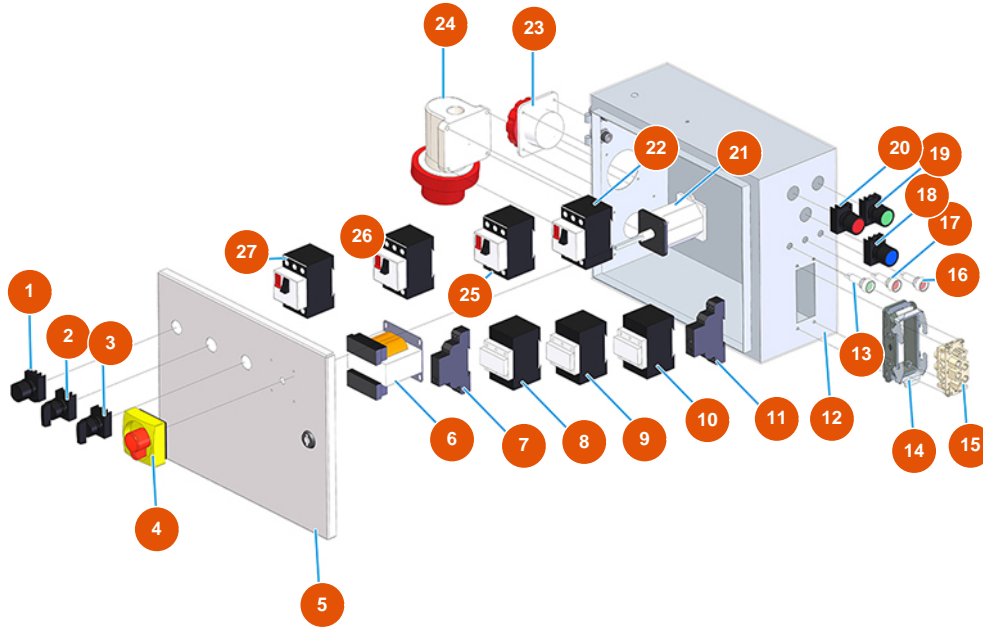

Máquina de mezclado continuo MIXER PLUS STANDARD - 50 Hz - Tablero electrónico

Détails des pièces

Pos.	Référence	Désignation
1	3C04000101	1
2	3C04400800	Interruptor de la bomba PLUS STANDARD
3	3C04400700	Interruptor rueda de celdas PLUS STANDARD
4	3C04400207	Inversor de fase completo PLUS STANDARD
5	3C00102805	5
6	3C00500402	Transformador 70/80VA 400/42/24/15
7	3C00601001	Relé de fase de sentido del ciclo
8	3C00700117	Contactador 4 KW 24V AC SIEMENS
9	3C00700117	Contactador 4 KW 24V AC SIEMENS
10	3C00700110	10
11	3C03750400	Temporizador 2 hilos retrasados 24/230AC/DC
12	3C00102805	12

Pos.	Référence	Désignation
13	3C04000108	13
14	3C02800502	Base empotrable 16 polos 2 niveles CHI 16
15	3C02700600	Inserto hembra 4/2 polos 80A
16	3C04000106	Indicador luminoso naranja D.10 con cable de 24 V
17	3C04000107	17
18	3C04000118	Botón azul D.22
19	3C04000105	Botón verde D.22
20	3C04000104	Botón rojo D.22
21	3C04400207	Inversor de fase completo PLUS STANDARD
22	3C01040112	22
23	3C02600203	Toma empotrable 3P+T 16A GW 62231
24	3C03000305	Clavija saliente 3 polos + neutro + tierra 32A
25	3C01040110	25
26	3C01040107	26
27	3C01040107	27