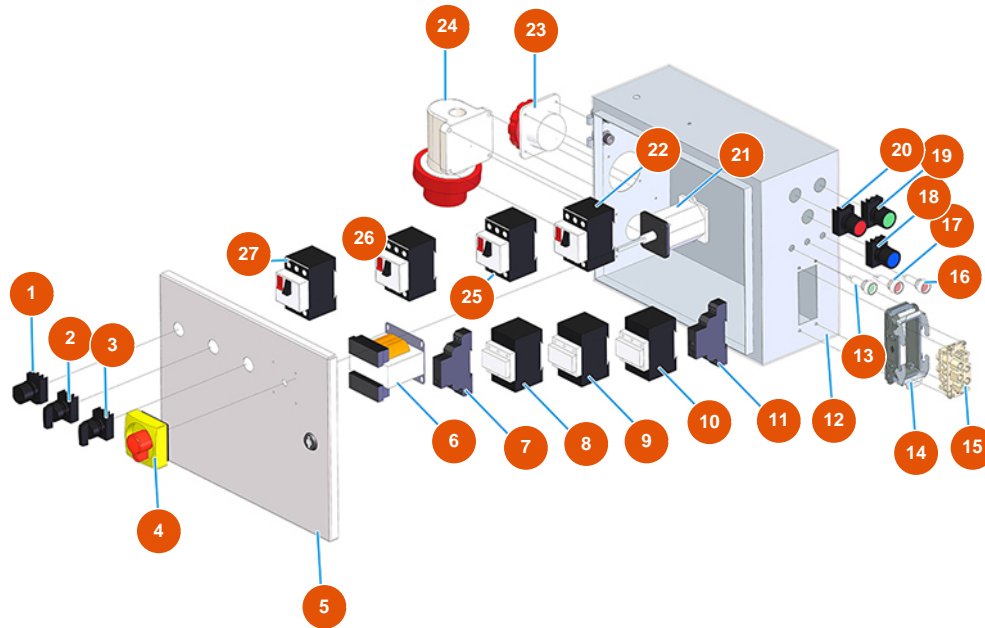

## Máquina de mezclado continuo MIXER PLUS STANDARD - 50 Hz - Tablero electrónico

### Détails des pièces

Pos.	Référence	Désignation
1	3C04000101	1
2	3C04400800	Interruptor de la bomba PLUS STANDARD
3	3C04400700	Interruptor rueda de celdas PLUS STANDARD
4	3C04400207	Inversor de fase completo PLUS STANDARD
5	3C00102805	5
6	3C00500402	Transformador 70/80VA 400/42/24/15
7	3C00601001	Relé de fase de sentido del ciclo
8	3C00700117	Contactador 4 KW 24V AC SIEMENS
9	3C00700117	Contactador 4 KW 24V AC SIEMENS
10	3C00700110	10
11	3C03750400	Temporizador 2 hilos retrasados 24/230AC/DC
12	3C00102805	12

Pos.	Référence	Désignation
13	3C04000108	13
14	3C02800502	Base empotrable 16 polos 2 niveles CHI 16
15	3C02700600	Inserto hembra 4/2 polos 80A
16	3C04000106	Indicador luminoso naranja D.10 con cable de 24 V
17	3C04000107	17
18	3C04000118	Botón azul D.22
19	3C04000105	Botón verde D.22
20	3C04000104	Botón rojo D.22
21	3C04400207	Inversor de fase completo PLUS STANDARD
22	3C01040112	22
23	3C02600203	Toma empotrable 3P+T 16A GW 62231
24	3C03000305	Clavija saliente 3 polos + neutro + tierra 32A
25	3C01040110	25
26	3C01040107	26
27	3C01040107	27