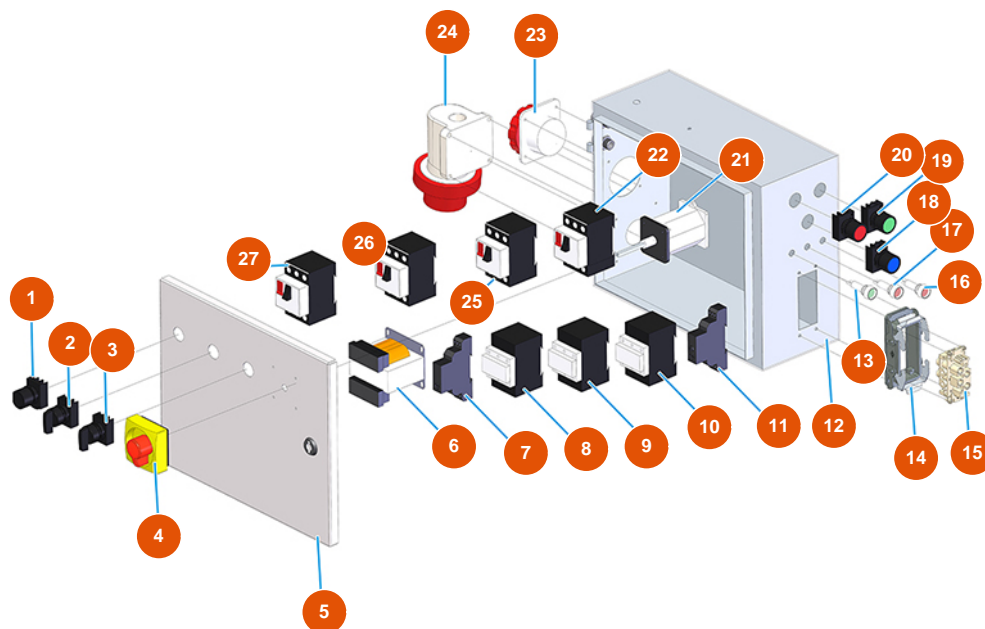

Intonacatrice continua MIXER PLUS STANDARD - 50 Hz - Quadro elettrico

Détails des pièces

| Pos. | Référence | Désignation |
|------|------------|---|
| 1 | 3C04000101 | 1 |
| 2 | 3C04400800 | Interruttore pompa PLUS STANDARD |
| 3 | 3C04400700 | Interruttore ruota celle PLUS STANDARD |
| 4 | 3C04400207 | Invertitore di fase completo PLUS STANDARD |
| 5 | 3C00102805 | 5 |
| 6 | 3C00500402 | Trasformatore 70/80VA 400/42/24/15 |
| 7 | 3C00601001 | Relè di fase senso unico |
| 8 | 3C00700117 | Contatore 4 KW 24V AC SIEMENS |
| 9 | 3C00700117 | Contatore 4 KW 24V AC SIEMENS |
| 10 | 3C00700110 | 10 |
| 11 | 3C03750400 | Temporizzatore 2 fili ritardato 24/230AC/DC |
| 12 | 3C00102805 | 12 |
| 13 | 3C04000108 | 13 |

| Pos. | Référence | Désignation |
|------|------------|--|
| 14 | 3C02800502 | Custodia incasso 16 poli 2LV CHI 16 |
| 15 | 3C02700600 | Frutto presa 4/2 poli CXF 80A |
| 16 | 3C04000106 | Segnalatore luminoso D.10 c/cavo 24V arancio |
| 17 | 3C04000107 | 17 |
| 18 | 3C04000118 | Pulsante blu D.22 |
| 19 | 3C04000105 | Pulsante verde D.22 |
| 20 | 3C04000104 | Pulsante rosso D.22 |
| 21 | 3C04400207 | Invertitore di fase completo PLUS STANDARD |
| 22 | 3C01040112 | 22 |
| 23 | 3C02600203 | Presa inc. 3P+T 16A GW 62231 |
| 24 | 3C03000305 | Spina parete 3poli+neutro+terra 32A GW 60442 |
| 25 | 3C01040110 | 25 |
| 26 | 3C01040107 | 26 |
| 27 | 3C01040107 | 27 |