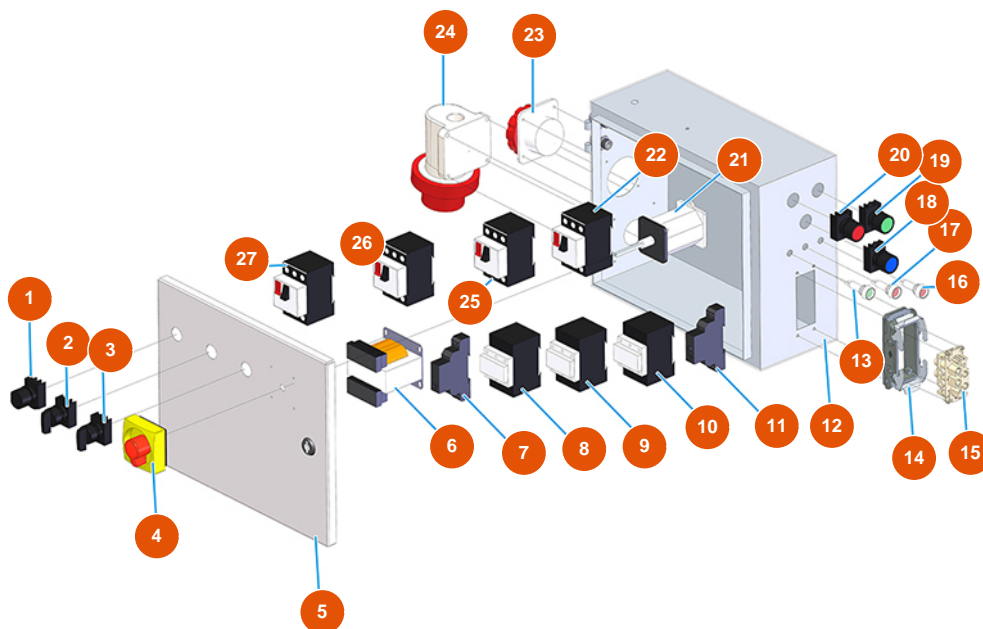

Intonacatrice continua MIXER PLUS STANDARD - 50 Hz - Quadro elettrico

Détails des pièces

Pos.	Référence	Désignation
1	3C04000101	1
2	3C04400800	Interruttore pompa PLUS STANDARD
3	3C04400700	Interruttore ruota celle PLUS STANDARD
4	3C04400207	Invertitore di fase completo PLUS STANDARD
5	3C00102805	5
6	3C00500402	Trasformatore 70/80VA 400/42/24/15
7	3C00601001	Relè di fase senso unico
8	3C00700117	Contatore 4 KW 24V AC SIEMENS
9	3C00700117	Contatore 4 KW 24V AC SIEMENS
10	3C00700110	10
11	3C03750400	Temporizzatore 2 fili ritardato 24/230AC/DC
12	3C00102805	12
13	3C04000108	13

Pos.	Référence	Désignation
14	3C02800502	Custodia incasso 16 poli 2LV CHI 16
15	3C02700600	Frutto presa 4/2 poli CXF 80A
16	3C04000106	Segnalatore luminoso D.10 c/cavo 24V arancio
17	3C04000107	17
18	3C04000118	Pulsante blu D.22
19	3C04000105	Pulsante verde D.22
20	3C04000104	Pulsante rosso D.22
21	3C04400207	Invertitore di fase completo PLUS STANDARD
22	3C01040112	22
23	3C02600203	Presa inc. 3P+T 16A GW 62231
24	3C03000305	Spina parete 3poli+neutro+terra 32A GW 60442
25	3C01040110	25
26	3C01040107	26
27	3C01040107	27