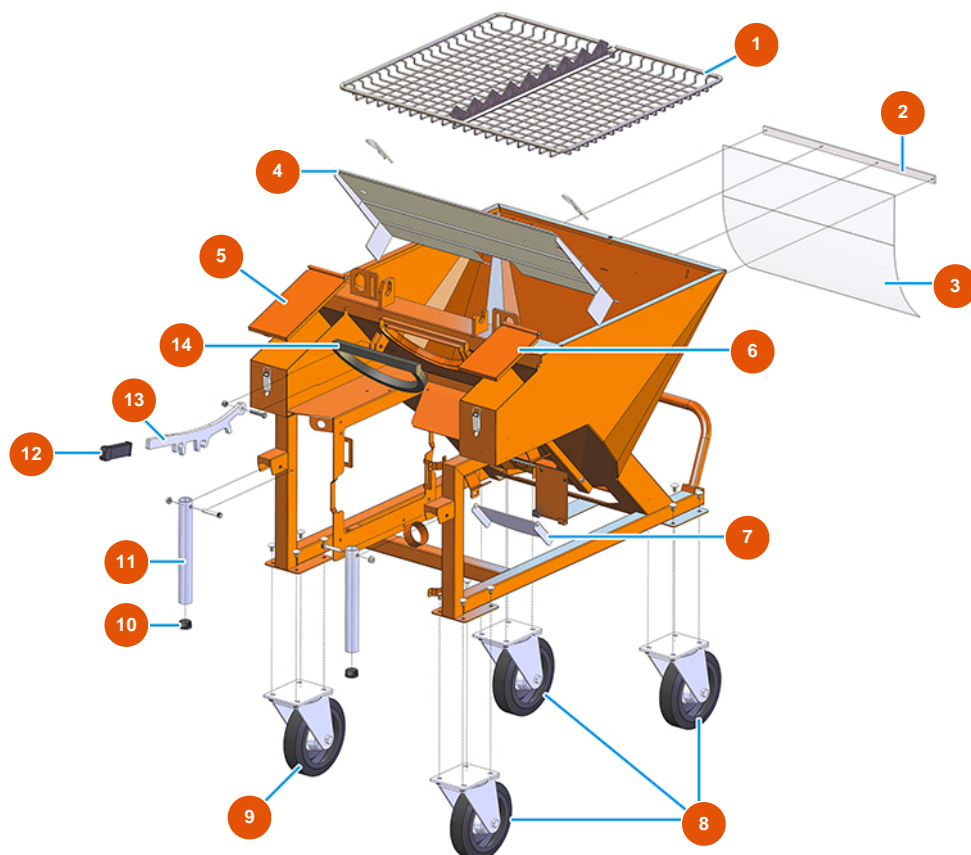

Intonacatrice continua MIXER PLUS STANDARD - 60 Hz - Vista generale

Détails des pièces

Pos.	Référence	Désignation
1	7017502000	Griglia tagliasacchi per PLUS CLASSIC, STANDARD e TOP
2	4906519000	Piatto fissaggio protezione PVC zincato
3	4920001010	Protezione PVC FLEX trasp. 545X450X1 MOSQUITO
4	4913001500	Parapolvere per PLUS MONO vers. 2020
5	400201500G	5
6	400201400G	6
7	401700110A	Sportello scarico PLUS TOP zincato
8	3F00300902	Ruota Ø 200/70 girevole c/piastra
9	3F00300901	Ruota Ø200/70 piastra girevole con freno
10	3F00400400	Tappo PVC nero D.32
11	4914001000	Manico di sollevamento anteriore zin. PLUS
12	3T02700201	Manopola gomma per leva LH-BET-PL-I41
13	4928001000	Leva zin. fissaggio camera PLUS

Pos.	Référence	Désignation
14	3G01000151	Guarnizione EPDM nero 20X15