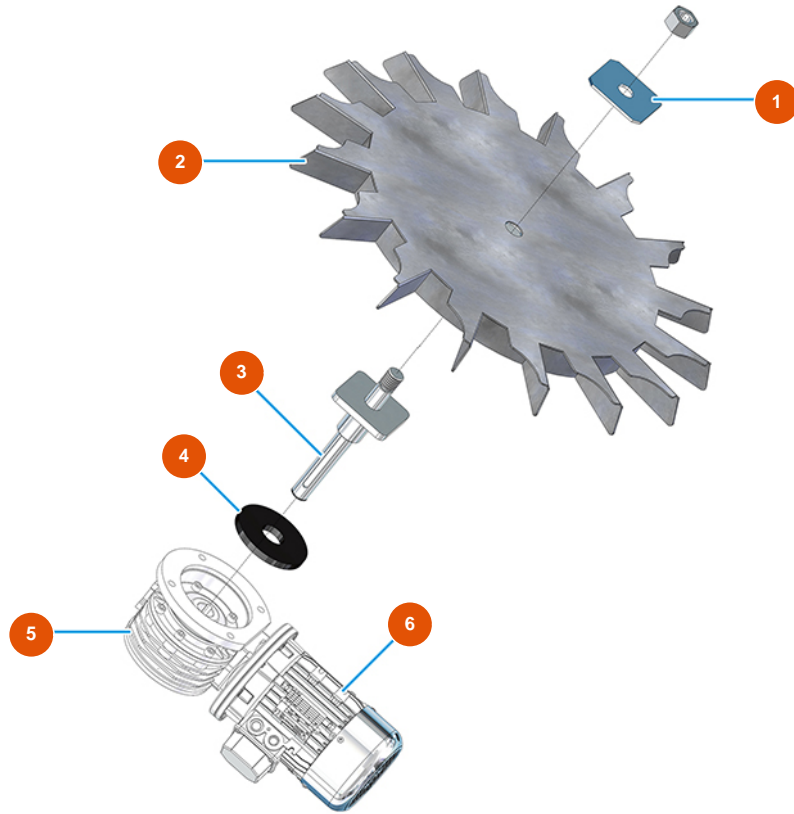

Máquina de mezclado continuo MIXER PLUS STANDARD - 60 Hz - GRUPO DOSIFICACIÓN

Détails des pièces

Pos.	Référence	Désignation
1	4912001100	Fijación galvanizada rueda cámaras
2	7019006000	Rueda a celdas para PLUS CLASSIC, STANDARD, TOP y MONO vers. 2020
3	7015002000	Eje de arrastre rueda de celdas
4	4920003000	4
5	3D00300316	5
6	3D00200204	6