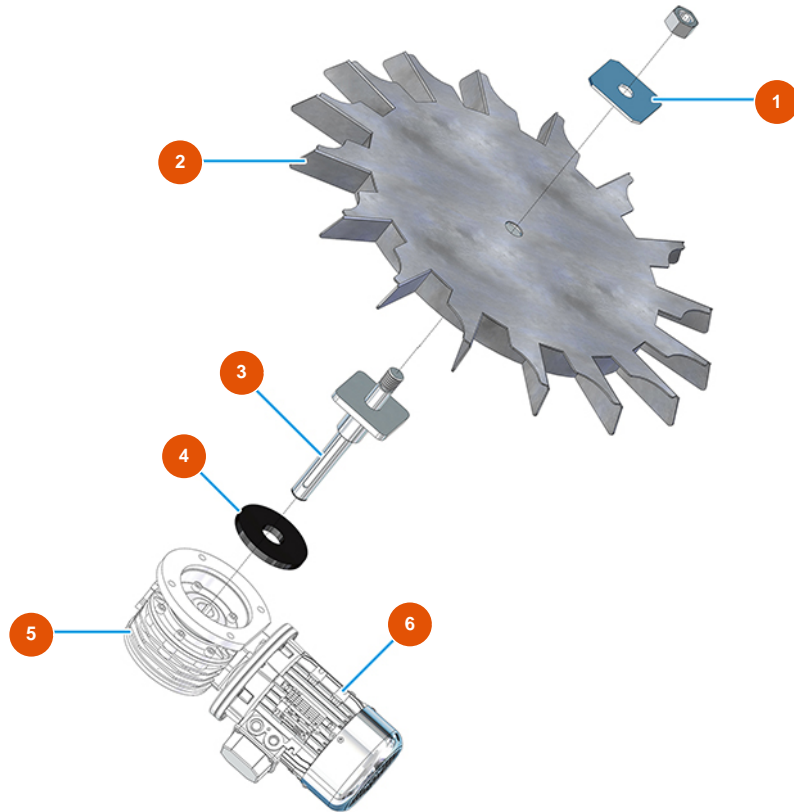

Máquina de mezclado continuo MIXER PLUS STANDARD - 60 Hz - GRUPO DOSIFICACIÓN

Détails des pièces

Pos.	Référence	Désignation
1	4912001100	Fijación galvanizada rueda cámaras
2	7019006000	Rueda a celdas para PLUS CLASSIC, STANDARD, TOP y MONO vers. 2020
3	7015002000	Eje de arrastre rueda de celdas
4	4920003000	4
5	3D00300316	5
6	3D00200204	6