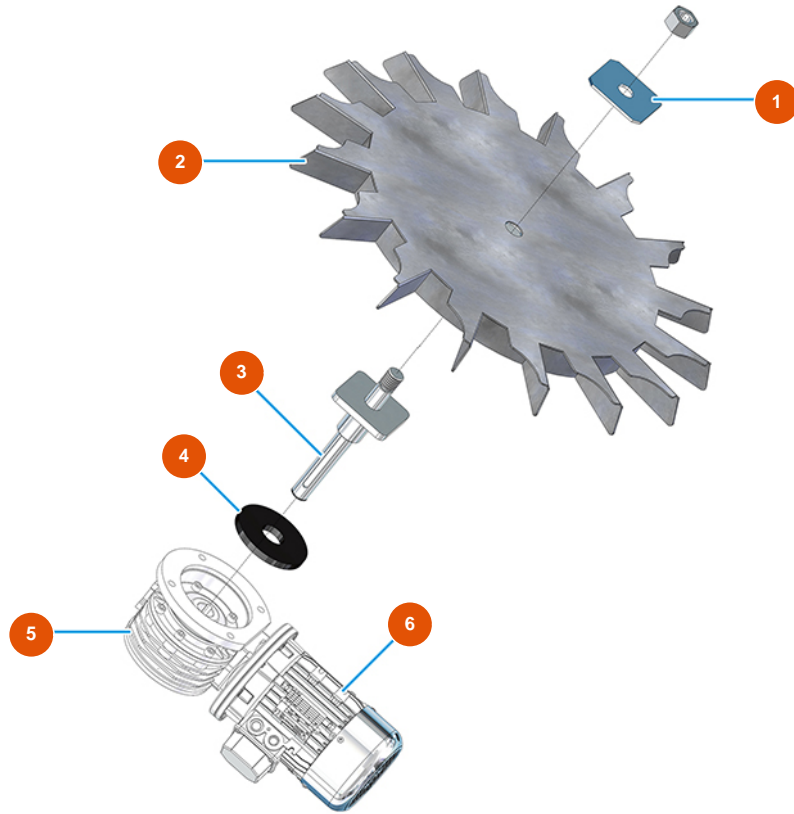

Machine à malaxage continu MIXER PLUS STANDARD - 60 Hz - GROUPE DOSAGE

Détails des pièces

Pos.	Référence	Désignation
1	4912001100	Fixation roue à poudre galvanisé
2	7019006000	Roue à aubes pour PLUS CLASSIC, STANDARD, TOP e MONO vers. 2020
3	7015002000	Arbre entraînement roue à poudre
4	4920003000	4
5	3D00300316	5
6	3D00200204	6