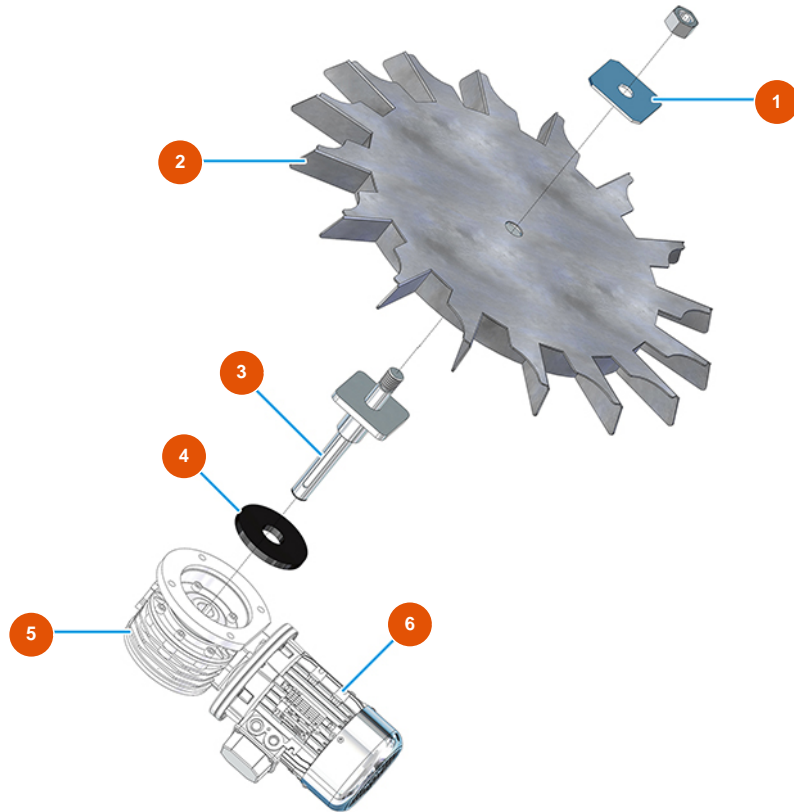

Machine à malaxage continu MIXER PLUS STANDARD - 60 Hz - GROUPE DOSAGE

Détails des pièces

Pos.	Référence	Désignation
1	4912001100	Fixation roue à poudre galvanisé
2	7019006000	Roue à aubes pour PLUS CLASSIC, STANDARD, TOP e MONO vers. 2020
3	7015002000	Arbre entraînement roue à poudre
4	4920003000	4
5	3D00300316	5
6	3D00200204	6