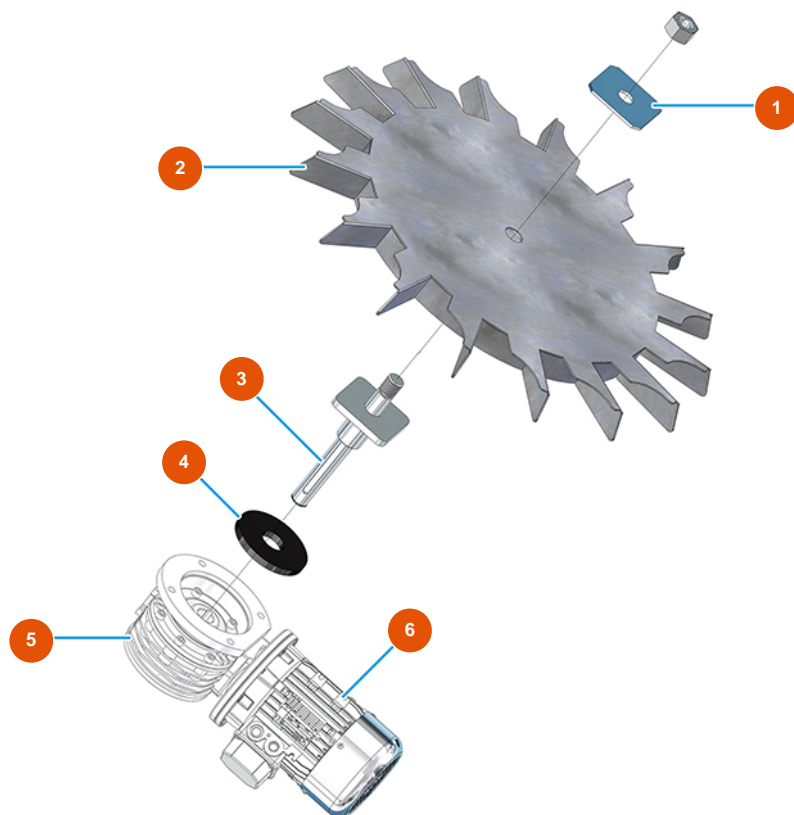

## Intonacatrice continua MIXER PLUS STANDARD - 60 Hz - Gruppo dosaggio

### Détails des pièces

Pos.	Référence	Désignation
1	4912001100	Fissaggio ruota celle zincato
2	7019006000	Ruota a celle per PLUS CLASSIC, STANDARD, TOP e MONO vers. 2020
3	7015002000	Albero trascinamento ruota celle
4	4920003000	4
5	3D00300316	5
6	3D00200204	6