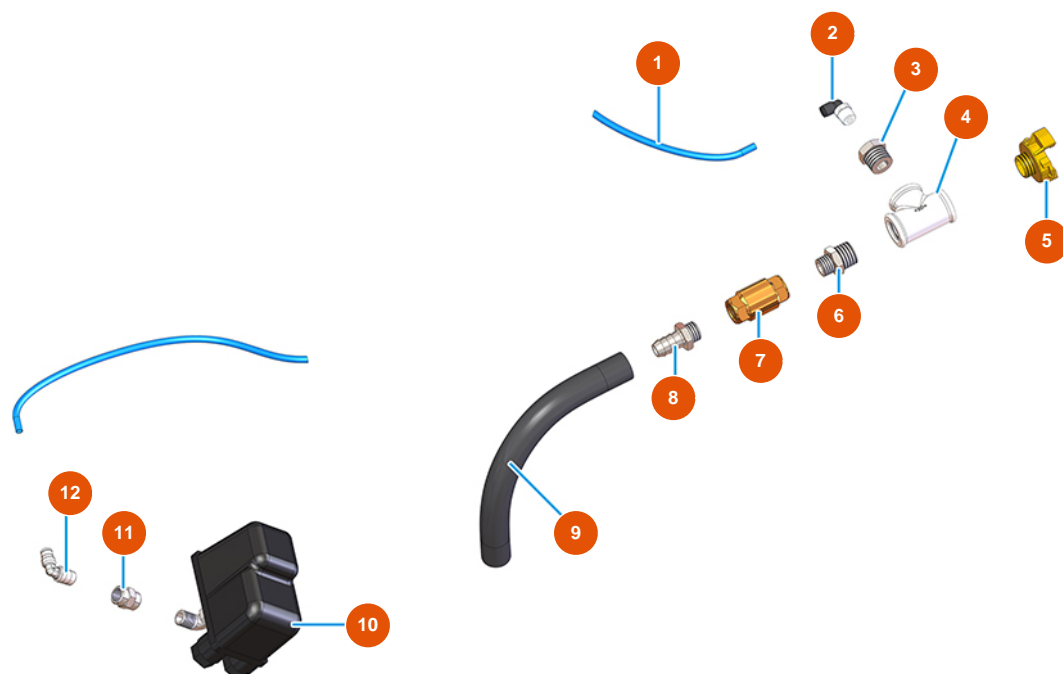

Kontinuierliche Mischmaschine MIXER PLUS STANDARD - 60 Hz - Luftgruppe

Détails des pièces

Pos.	Référence	Désignation
1	3G50500100	ELASTOLLAN-Rohr 6X4
2	3G50200200	Legris-Anschluss Winkel 6X1/4
3	3G50300100	Stahlreduzierung 1/2X1/4
4	3G00513002	T-Anschluss verz. FIG.130 1/2
5	3A00100302	Geka-Anschluss Außengewinde 1/2"
6	3G50300700	Reduzierter Stahlnippel 1/2X3/8
7	3G01300401	Rückschlagventil EUROPA 3/8"
8	3G50300202	Schlauchhalterung 3/8"X14
9	3F00700210	9
10	3G00403106	Druckschalter PT/5 0,6-2 BAR ITALT
11	3G50300900	Muffe 1/4 1/4 30M
12	3G50300400	Winkel aus Stahl MM 1/4"