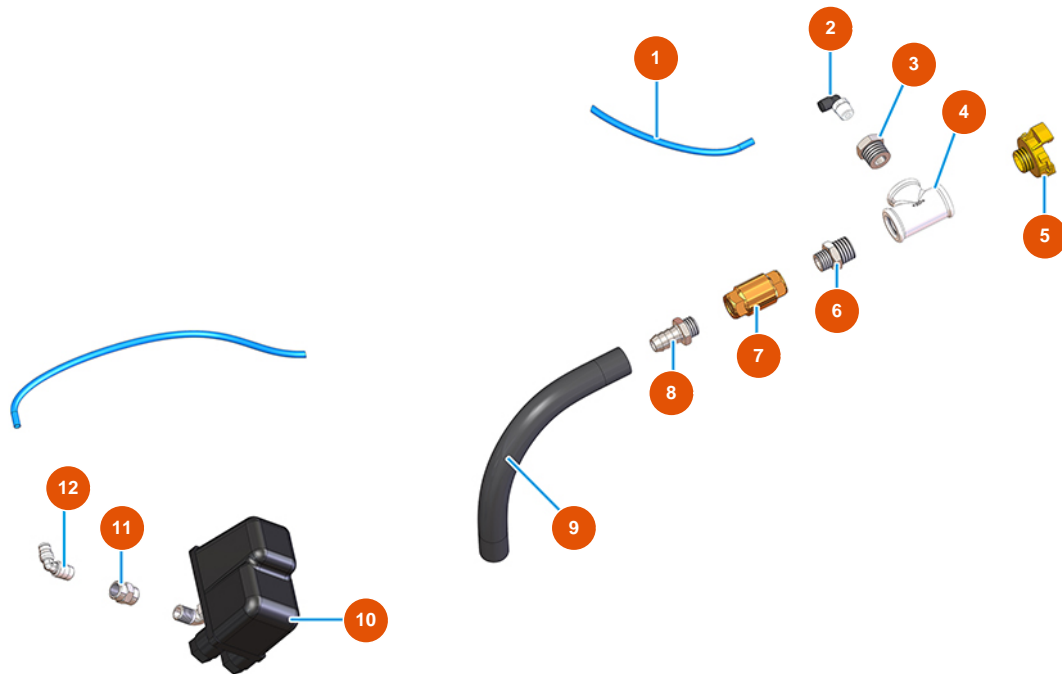

Kontinuierliche Mischmaschine MIXER PLUS STANDARD - 60 Hz - Luftgruppe

Détails des pièces

Pos.	Référence	Désignation
1	3G50500100	ELASTOLLAN-Rohr 6X4
2	3G50200200	Legris-Anschluss Winkel 6X1/4
3	3G50300100	Stahlreduzierung 1/2X1/4
4	3G00513002	T-Anschluss verz. FIG.130 1/2
5	3A00100302	Geka-Anschluss Außengewinde 1/2"
6	3G50300700	Reduzierter Stahlnippel 1/2X3/8
7	3G01300401	Rückschlagventil EUROPA 3/8"
8	3G50300202	Schlauchhalterung 3/8"X14"
9	3F00700210	9
10	3G00403106	Druckschalter PT/5 0,6-2 BAR ITALT
11	3G50300900	Muffe 1/4 1/4 30M
12	3G50300400	Winkel aus Stahl MM 1/4"