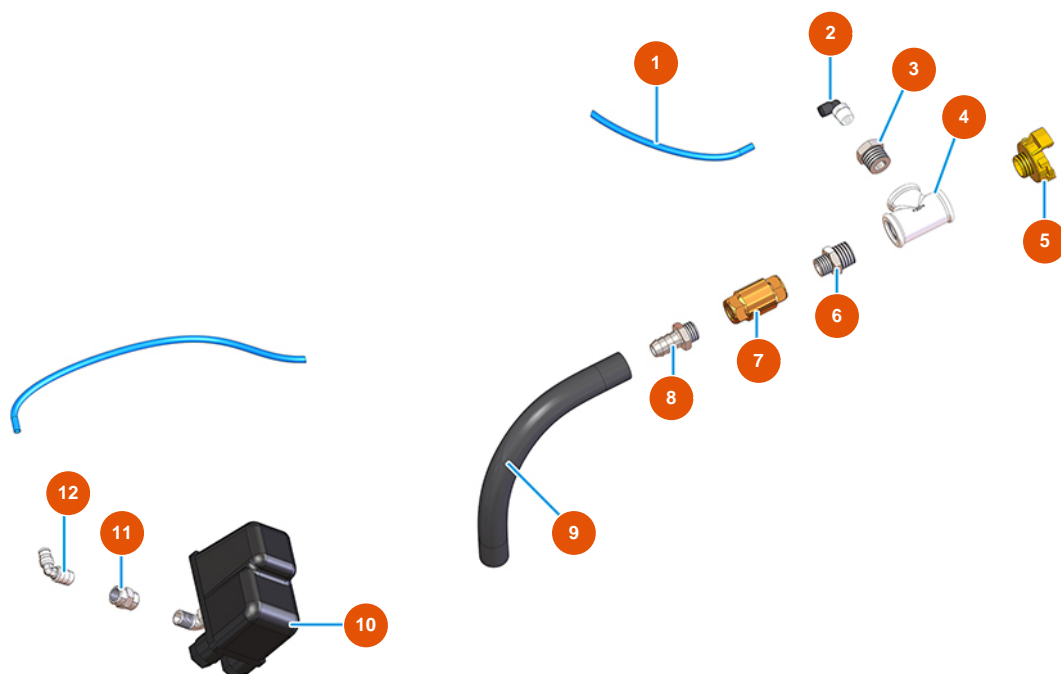

Máquina de mezclado continuo MIXER PLUS STANDARD - 60 Hz - Grupo de aria

Détails des pièces

Pos.	Référence	Désignation
1	3G50500100	Tubo ELASTOLLAN 6X4
2	3G50200200	Conexión legris de codo 6x1/4
3	3G50300100	Reducción acero 1/2X1/4
4	3G00513002	Racor en T HHH galv. FIG.130 1/2
5	3A00100302	Acople Geka rosca externa 1/2"
6	3G50300700	Entrerroscas reducido acero 1/2X3/8
7	3G01300401	Válvula RITEGNO EUROPA 3/8"
8	3G50300202	Conector de manguera 3/8"X14"
9	3F00700210	9
10	3G00403106	Presostato PT/5 0,6-2 BAR ITALT
11	3G50300900	Manguito 1/4 1/4 30M
12	3G50300400	Codo acero MM 1/4"