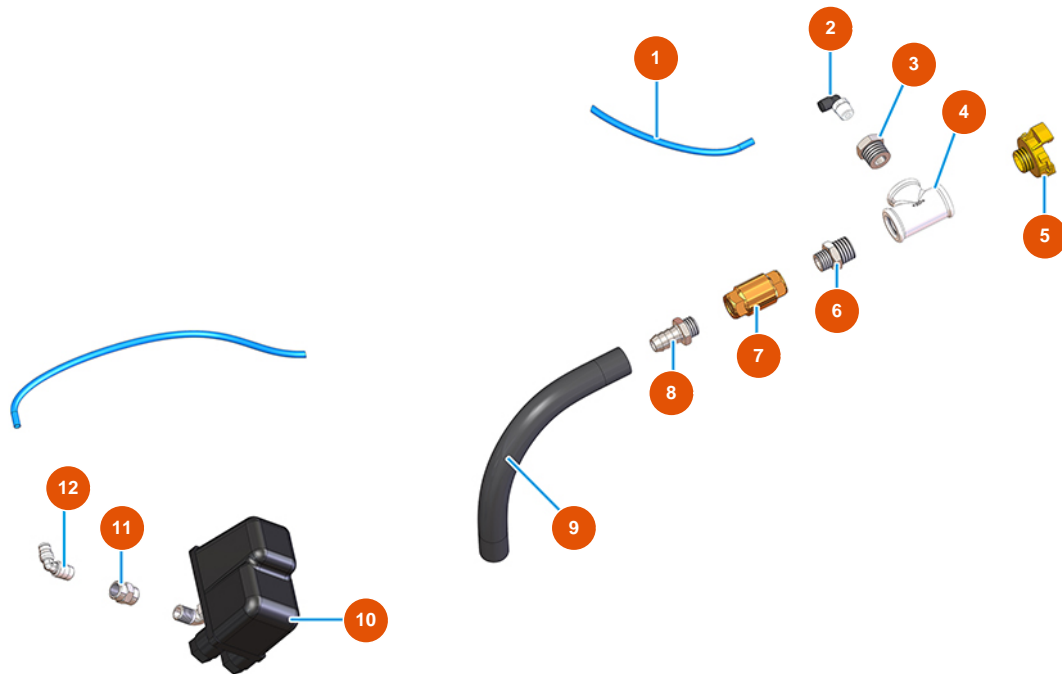

Máquina de mezclado continuo MIXER PLUS STANDARD - 60 Hz - Grupo de aria

Détails des pièces

Pos.	Référence	Désignation
1	3G50500100	Tubo ELASTOLLAN 6X4
2	3G50200200	Conexión legris de codo 6x1/4
3	3G50300100	Reducción acero 1/2X1/4
4	3G00513002	Racor en T HHH galv. FIG.130 1/2
5	3A00100302	Acople Geka rosca externa 1/2"
6	3G50300700	Entrerroscas reducido acero 1/2X3/8
7	3G01300401	Válvula RITEGNO EUROPA 3/8"
8	3G50300202	Conector de manguera 3/8"X14"
9	3F00700210	9
10	3G00403106	Presostato PT/5 0,6-2 BAR ITALT
11	3G50300900	Manguito 1/4 1/4 30M
12	3G50300400	Codo acero MM 1/4"