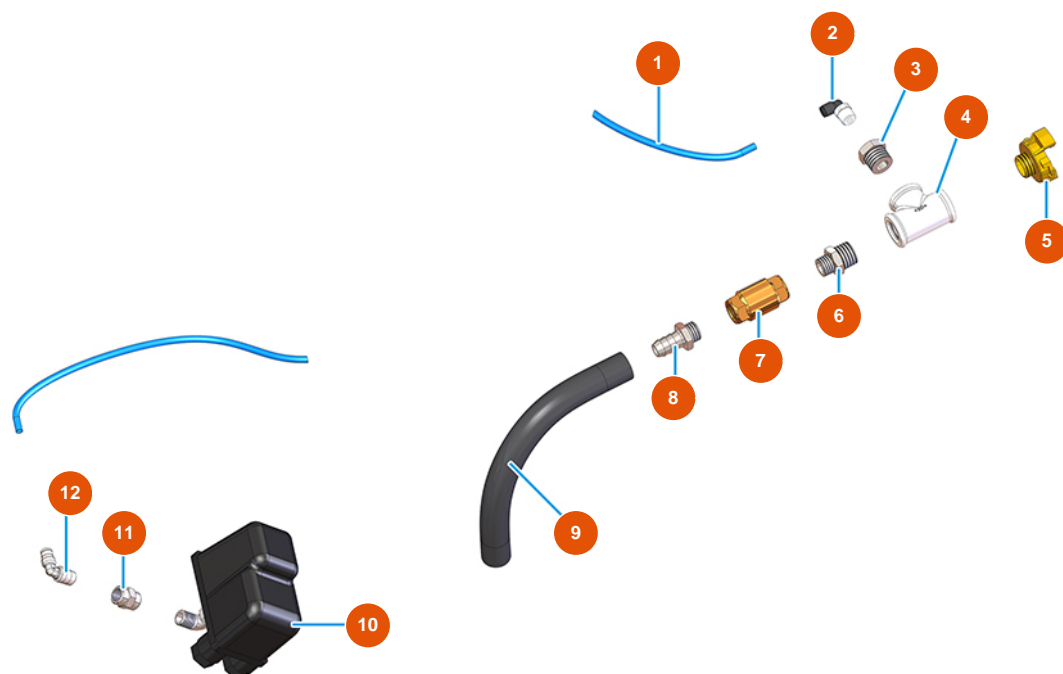

## Intonacatrice continua MIXER PLUS STANDARD - 60 Hz - Gruppo aria

### Détails des pièces

Pos.	Référence	Désignation
1	3G50500100	Tubo ELASTOLLAN 6X4
2	3G50200200	Attacco legris gomito 6X1/4
3	3G50300100	Riduzione acciaio 1/2X1/4
4	3G00513002	Raccordo a T zin. FIG.130 1/2
5	3A00100302	Attacco Geka Filetto esterno 1/2"
6	3G50300700	Nipplo ridotto acciaio 1/2X3/8
7	3G01300401	Valvola RITEGNO EUROPA 3/8"
8	3G50300202	Portagomma 3/8"X14"
9	3F00700210	9
10	3G00403106	Pressostato PT/5 0,6-2 BAR ITALT
11	3G50300900	Manicotto 1/4 1/4 30M
12	3G50300400	Gomito acciaio MM 1/4"