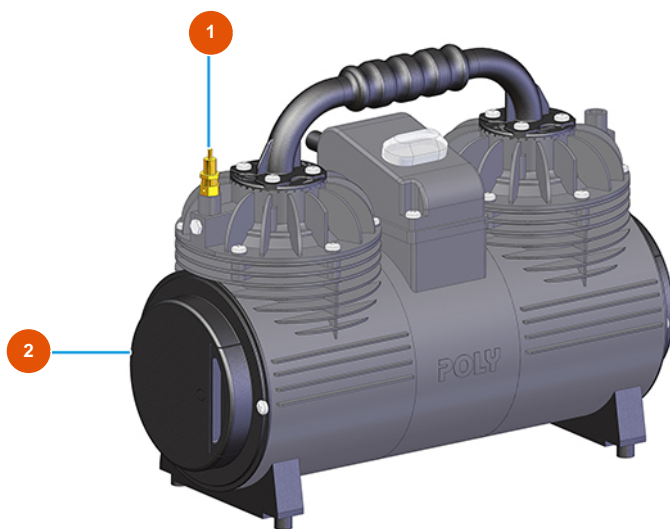

Kontinuierliche Mischmaschine MIXER PLUS STANDARD - 60 Hz - Drehstromkompressor**Détails des pièces**

Pos.	Référence	Désignation
1	3G01300304	Sicherheitsventil 1/4" KAL.3 BAR
2	3B02900120	Luftfilter Kompressor BORA