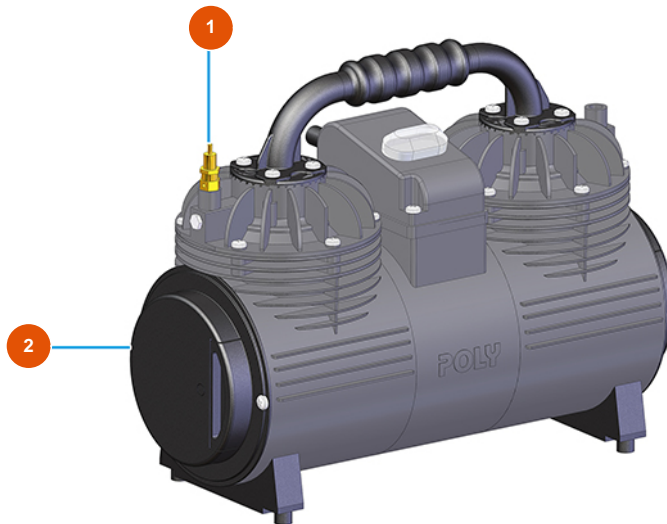

## Kontinuierliche Mischmaschine MIXER PLUS STANDARD - 60 Hz - Drehstromkompressor

### Détails des pièces

Pos.	Référence	Désignation
1	3G01300304	Sicherheitsventil 1/4" KAL.3 BAR
2	3B02900120	Luftfilter Kompressor BORA