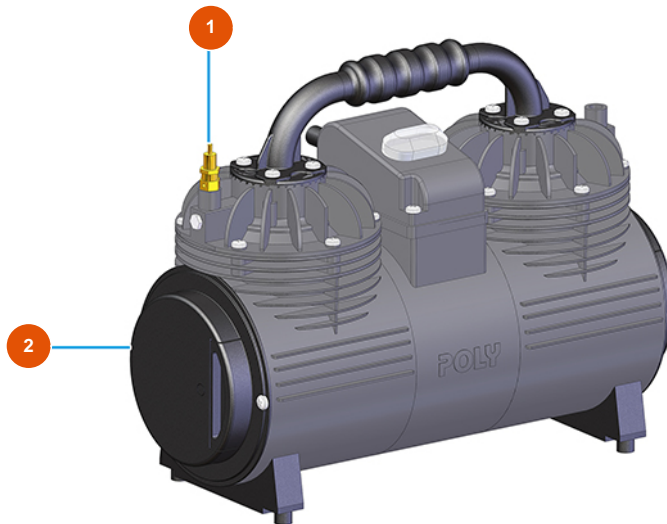

MIXER PLUS STANDARD continuous mixing machine - 60 Hz - Three-phase compressor

Détails des pièces

Pos.	Référence	Désignation
1	3G01300304	Safety valve 1/4" TAR.3 BAR
2	3B02900120	Air filter BORA compressor