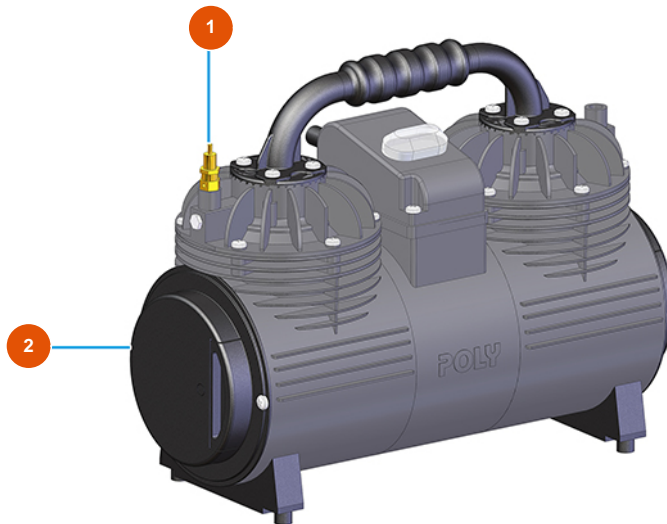

Máquina de mezclado continuo MIXER PLUS STANDARD - 60 Hz - Compresor trifásico

Détails des pièces

Pos.	Référence	Désignation
1	3G01300304	Válvula seguridad 1/4" ajustada 3 BAR
2	3B02900120	Filtro de aire para compresor BORA