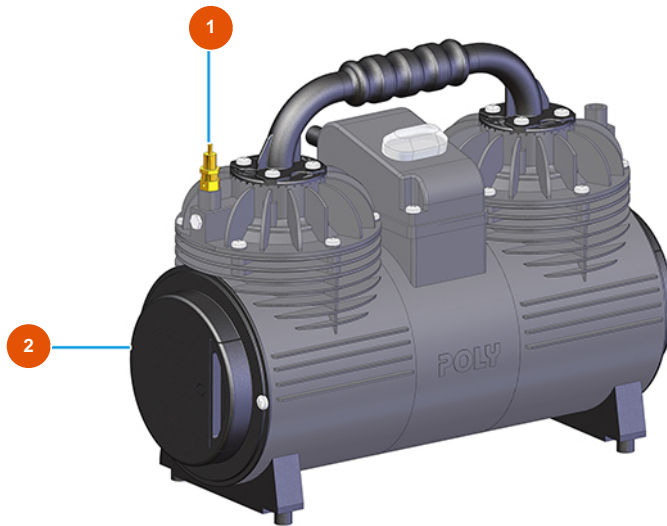

**Machine à malaxage continu MIXER PLUS STANDARD - 60 Hz - Compresseur triphasé****Détails des pièces**

Pos.	Référence	Désignation
1	3G01300304	Soupape de sécurité 1/4" TAR.3 BAR
2	3B02900120	Filtre à air pour compresseur BORA