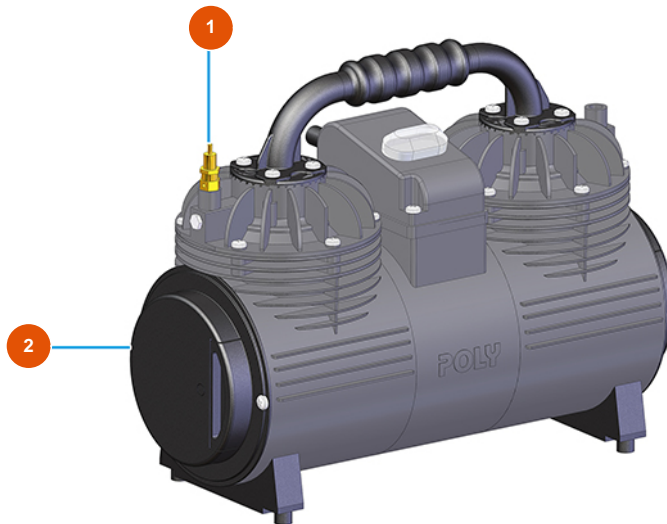

Machine à malaxage continu MIXER PLUS STANDARD - 60 Hz - Compresseur triphasé

Détails des pièces

Pos.	Référence	Désignation
1	3G01300304	Soupape de sécurité 1/4" TAR.3 BAR
2	3B02900120	Filtre à air pour compresseur BORA