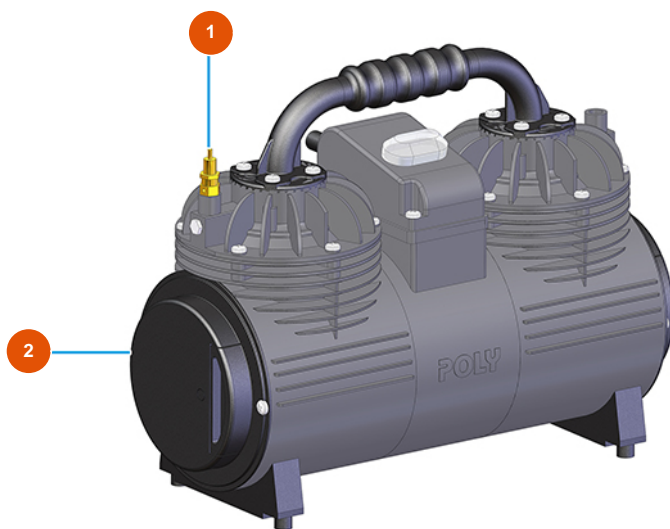

Intonacatrice continua MIXER PLUS STANDARD - 60 Hz - Compressore trifase

Détails des pièces

Pos.	Référence	Désignation
1	3G01300304	Valvola di sicurezza 1/4" TAR.3 BAR
2	3B02900120	Filtro aria compressore BORA