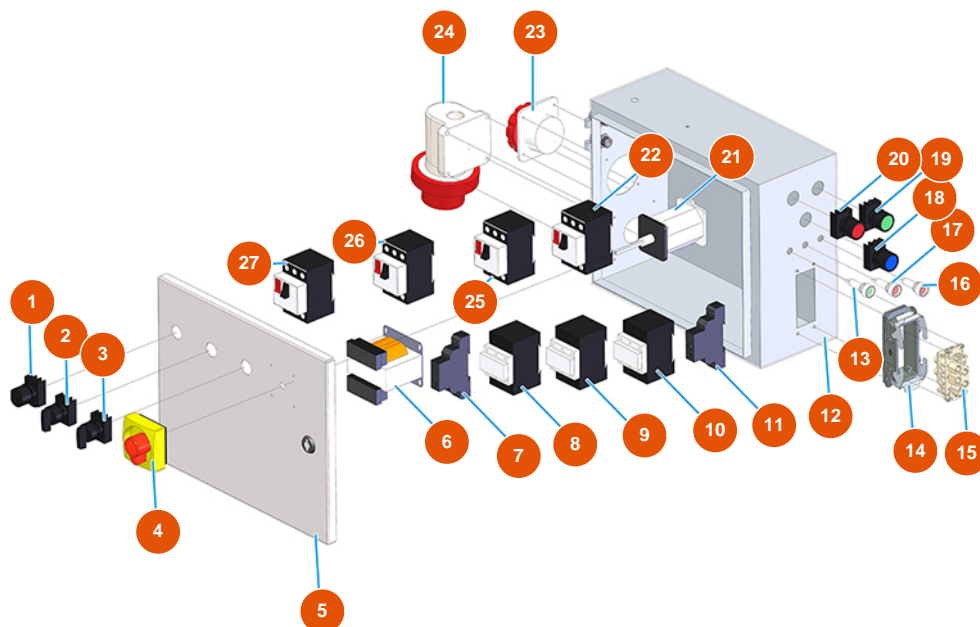

Continuierliche Mischmaschine MIXER PLUS STANDARD - 60 Hz - Elektrischer schaltkasten

Détails des pièces

Pos.	Référence	Désignation
1	3C04000101	1
2	3C04400800	Schalter Pumpe PLUS STANDARD
3	3C04400700	Schalter Rad Zellen PLUS STANDARD
4	3C04400207	Vollständiger Phasenumrichter PLUS STANDARD
5	3C00102805	5
6	3C00500402	Transformator 70/80VA 400/42/24/15
7	3C00601001	Einweg-Phasenrelais
8	3C00700117	Zähler 4 KW 24V AC SIEMENS
9	3C00700117	Zähler 4 KW 24V AC SIEMENS
10	3C00700110	10
11	3C03750400	2-Draht-Timer mit Verzögerung 24/230AC/DC
12	3C00102805	12
13	3C04000108	13

Pos.	Référence	Désignation
14	3C02800502	Einbaugehäuse 16-polig 2LV CHI 16
15	3C02700600	Frucht Steckdose 4/2-polig CXF 80a
16	3C04000106	Leuchtmelder D.10 mit Kabel 24V orange
17	3C04000107	17
18	3C04000118	Blau Taste D.22
19	3C04000105	Grüne Taste D.22
20	3C04000104	Rote Taste D.22
21	3C04400207	Vollständiger Phasenumrichter PLUS STANDARD
22	3C01040112	22
23	3C02600203	Steckdose inkl. 3P+T 16A GW 62231
24	3C03000305	Wandstecker 3polig +neutral+Erde 32A GW 60442
25	3C01040110	25
26	3C01040107	26
27	3C01040107	27