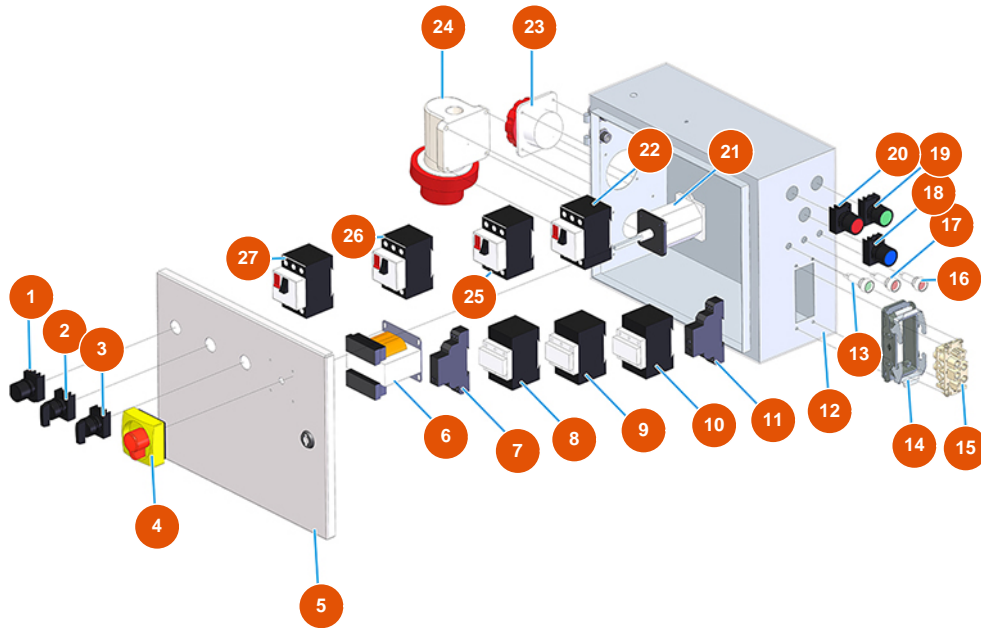

## Kontinuierliche Mischmaschine MIXER PLUS STANDARD - 60 Hz - Elektrischer schaltkasten

### Détails des pièces

Pos.	Référence	Désignation
1	3C04000101	1
2	3C04400800	Schalter Pumpe PLUS STANDARD
3	3C04400700	Schalter Rad Zellen PLUS STANDARD
4	3C04400207	Vollständiger Phasenumrichter PLUS STANDARD
5	3C00102805	5
6	3C00500402	Transformator 70/80VA 400/42/24/15
7	3C00601001	Einweg-Phasenrelais
8	3C00700117	Zähler 4 KW 24V AC SIEMENS
9	3C00700117	Zähler 4 KW 24V AC SIEMENS
10	3C00700110	10
11	3C03750400	2-Draht-Timer mit Verzögerung 24/230AC/DC
12	3C00102805	12

Pos.	Référence	Désignation
13	3C04000108	13
14	3C02800502	Einbaugehäuse 16-polig 2LV CHI 16
15	3C02700600	Frucht Steckdose 4/2-polig CXF 80a
16	3C04000106	Leuchtmelder D.10 mit Kabel 24V orange
17	3C04000107	17
18	3C04000118	Blau Taste D.22
19	3C04000105	Grüne Taste D.22
20	3C04000104	Rote Taste D.22
21	3C04400207	Vollständiger Phasenumrichter PLUS STANDARD
22	3C01040112	22
23	3C02600203	Steckdose inkl. 3P+T 16A GW 62231
24	3C03000305	Wandstecker 3polig +neutral+Erde 32A GW 60442
25	3C01040110	25
26	3C01040107	26
27	3C01040107	27