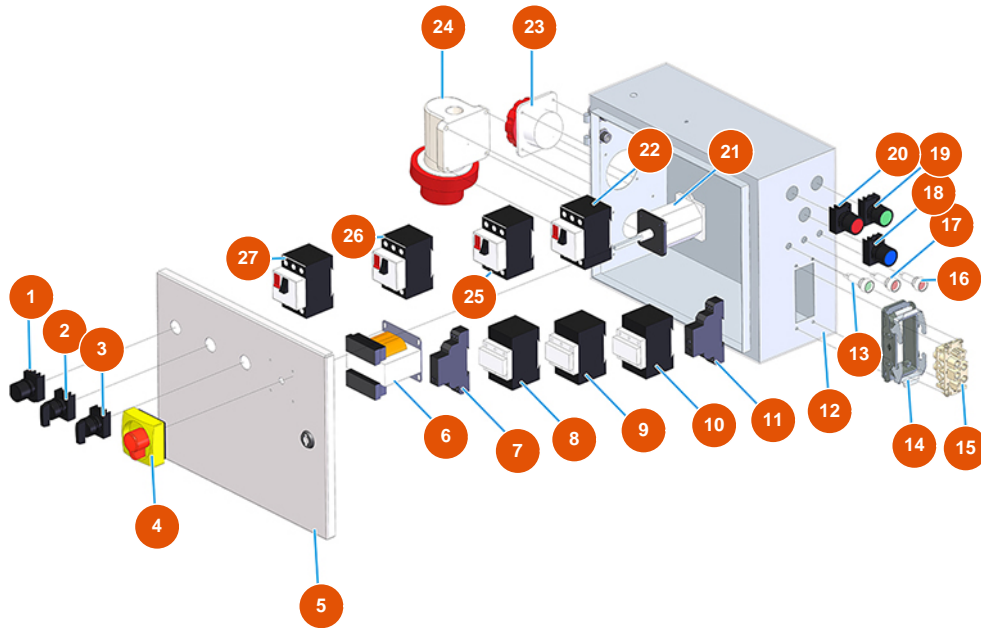

Máquina de mezclado continuo MIXER PLUS STANDARD - 60 Hz - Tablero electrónico

Détails des pièces

Pos.	Référence	Désignation
1	3C04000101	1
2	3C04400800	Interruptor de la bomba PLUS STANDARD
3	3C04400700	Interruptor rueda de celdas PLUS STANDARD
4	3C04400207	Inversor de fase completo PLUS STANDARD
5	3C00102805	5
6	3C00500402	Transformador 70/80VA 400/42/24/15
7	3C00601001	Relé de fase de sentido del ciclo
8	3C00700117	Contactador 4 KW 24V AC SIEMENS
9	3C00700117	Contactador 4 KW 24V AC SIEMENS
10	3C00700110	10
11	3C03750400	Temporizador 2 hilos retrasados 24/230AC/DC
12	3C00102805	12

Pos.	Référence	Désignation
13	3C04000108	13
14	3C02800502	Base empotrable 16 polos 2 niveles CHI 16
15	3C02700600	Inserto hembra 4/2 polos 80A
16	3C04000106	Indicador luminoso naranja D.10 con cable de 24 V
17	3C04000107	17
18	3C04000118	Botón azul D.22
19	3C04000105	Botón verde D.22
20	3C04000104	Botón rojo D.22
21	3C04400207	Inversor de fase completo PLUS STANDARD
22	3C01040112	22
23	3C02600203	Toma empotrable 3P+T 16A GW 62231
24	3C03000305	Clavija saliente 3 polos + neutro + tierra 32A
25	3C01040110	25
26	3C01040107	26
27	3C01040107	27