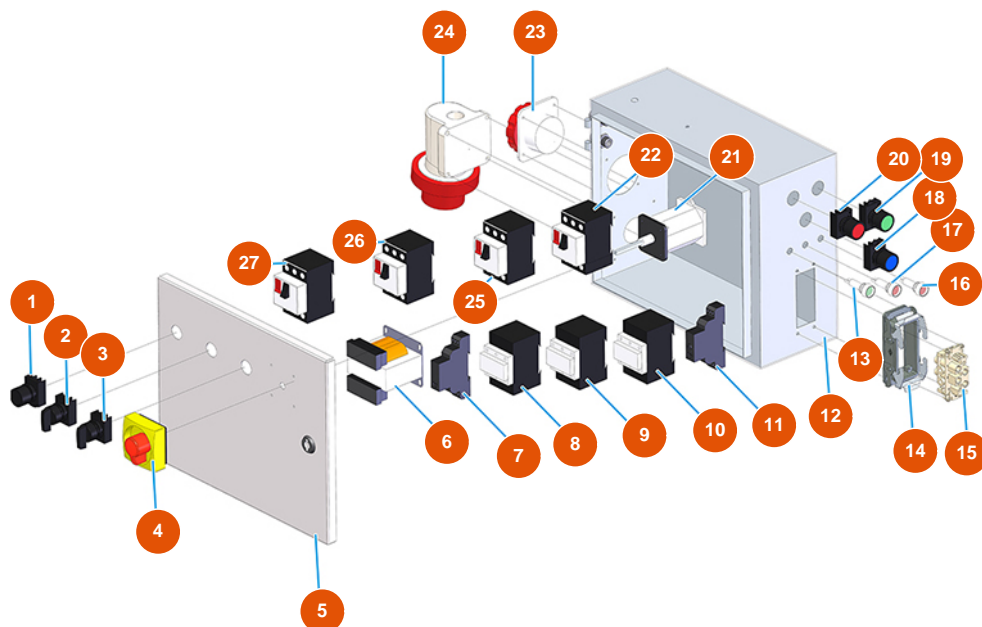

Intonacatrice continua MIXER PLUS STANDARD - 60 Hz - Quadro elettrico

Détails des pièces

Pos.	Référence	Désignation
1	3C04000101	1
2	3C04400800	Interruttore pompa PLUS STANDARD
3	3C04400700	Interruttore ruota celle PLUS STANDARD
4	3C04400207	Invertitore di fase completo PLUS STANDARD
5	3C00102805	5
6	3C00500402	Trasformatore 70/80VA 400/42/24/15
7	3C00601001	Relè di fase senso unico
8	3C00700117	Contatore 4 KW 24V AC SIEMENS
9	3C00700117	Contatore 4 KW 24V AC SIEMENS
10	3C00700110	10
11	3C03750400	Temporizzatore 2 fili ritardato 24/230AC/DC
12	3C00102805	12
13	3C04000108	13

Pos.	Référence	Désignation
14	3C02800502	Custodia incasso 16 poli 2LV CHI 16
15	3C02700600	Frutto presa 4/2 poli CXF 80A
16	3C04000106	Segnalatore luminoso D.10 c/cavo 24V arancio
17	3C04000107	17
18	3C04000118	Pulsante blu D.22
19	3C04000105	Pulsante verde D.22
20	3C04000104	Pulsante rosso D.22
21	3C04400207	Invertitore di fase completo PLUS STANDARD
22	3C01040112	22
23	3C02600203	Presa inc. 3P+T 16A GW 62231
24	3C03000305	Spina parete 3poli+neutro+terra 32A GW 60442
25	3C01040110	25
26	3C01040107	26
27	3C01040107	27