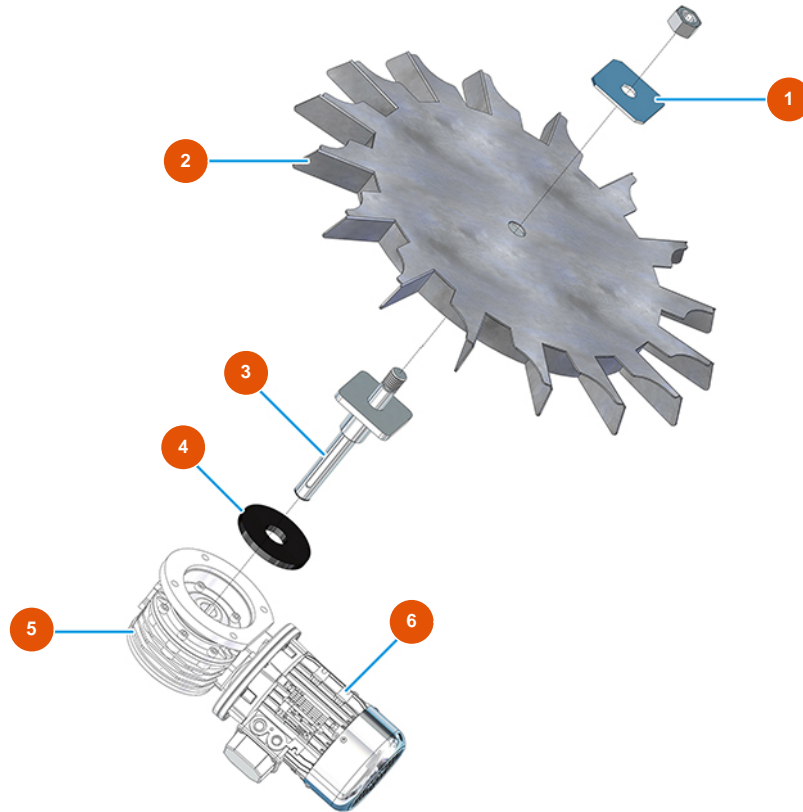

Máquina de mezclado continuo MIXER PLUS MONO mortero - 2,2 kW - GRUPO DOSIFICACIÓN

Détails des pièces

Pos.	Référence	Désignation
1	4912001100	Fijación galvanizada rueda cámaras
2	7019006000	Rueda a celdas para PLUS CLASSIC, STANDARD, TOP y MONO vers. 2020
3	7015002000	Eje de arrastre rueda de celdas
4	4920003000	4
5	3D00300310	Reductor ruleta a celdas para PLUS MONO
6	3D00201001	Motor trifasico 0,25 kW para ruleta a celdas PLUS MONO