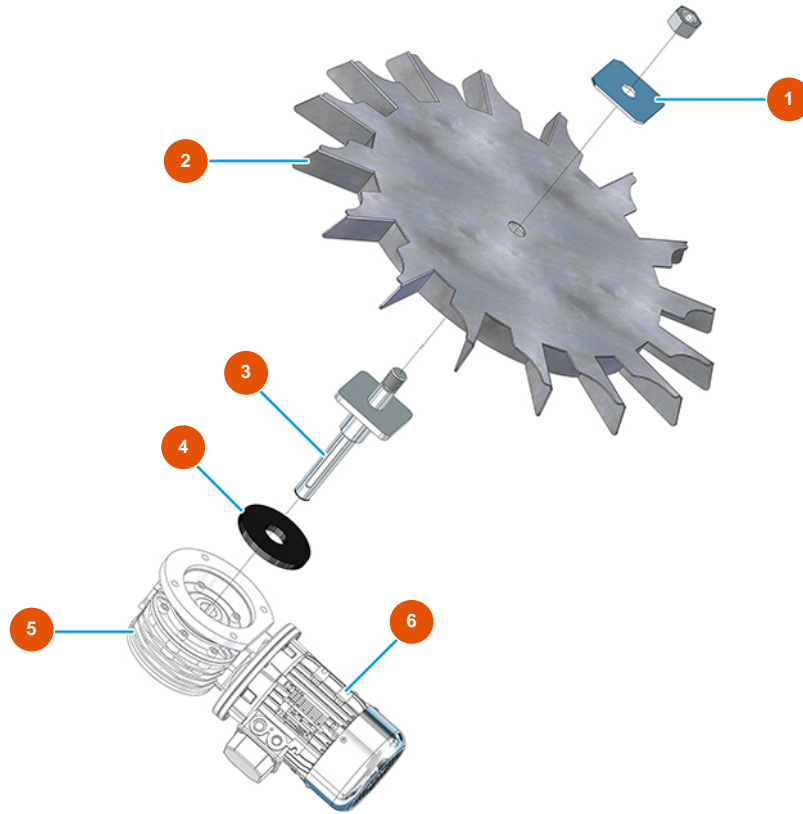

## Máquina de mezclado continuo MIXER PLUS MONO mortero - 2,2 kW - GRUPO DOSIFICACIÓN

### Détails des pièces

Pos.	Référence	Désignation
1	4912001100	Fijación galvanizada rueda cámaras
2	7019006000	Rueda a celdas para PLUS CLASSIC, STANDARD, TOP y MONO vers. 2020
3	7015002000	Eje de arrastre rueda de celdas
4	4920003000	4
5	3D00300310	Reductor ruleta a celdas para PLUS MONO
6	3D00201001	Motor trifasico 0,25 kW para ruleta a celdas PLUS MONO