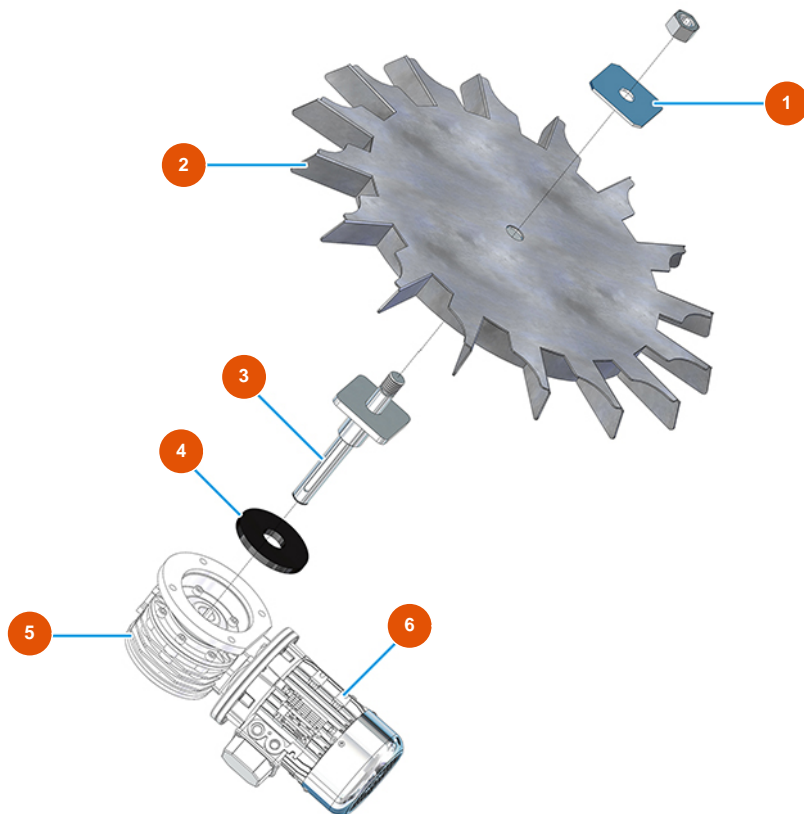

Intonacatrice continua MIXER PLUS MONO intonaco - 2,2 kW - Gruppo dosaggio

Détails des pièces

Pos.	Référence	Désignation
1	4912001100	Fissaggio ruota celle zincato
2	7019006000	Ruota a celle per PLUS CLASSIC, STANDARD, TOP e MONO vers. 2020
3	7015002000	Albero trascinamento ruota celle
4	4920003000	4
5	3D00300310	Riduttore ruota a celle per PLUS MONO
6	3D00201001	Motore trifase 0,25 kW per ruota a celle PLUS MONO