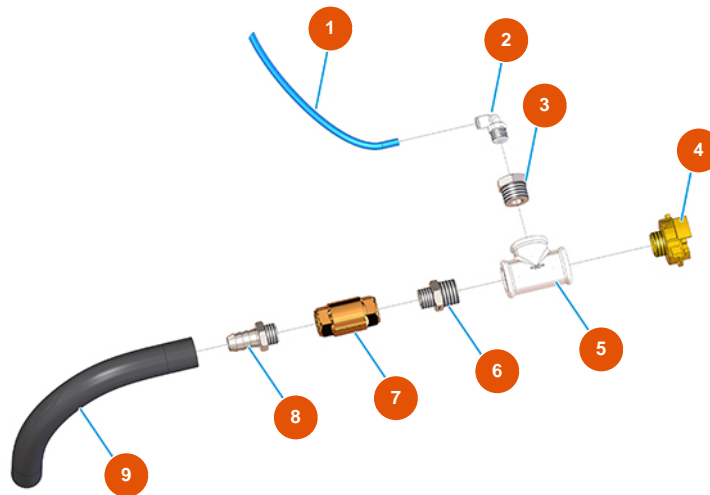

Máquina de mezclado continuo MIXER PLUS MONO mortero - 2,2 kW - Groupe de aire

Détails des pièces

Pos.	Référence	Désignation
1	3G50500100	Tubo ELASTOLLAN 6X4
2	3G50200200	Conexión legris de codo 6x1/4
3	3G50300100	Reducción acero 1/2X1/4
4	3A00100302	Acople Geka rosca externa 1/2"
5	3G00513002	Racor en T HHH galv. FIG.130 1/2
6	3G50300700	Entrerroscas reducido acero 1/2X3/8
7	3G01300401	Válvula RITEGNO EUROPA 3/8"
8	3G50300202	Conector de manguera 3/8"X14"
9	3F00700210	9