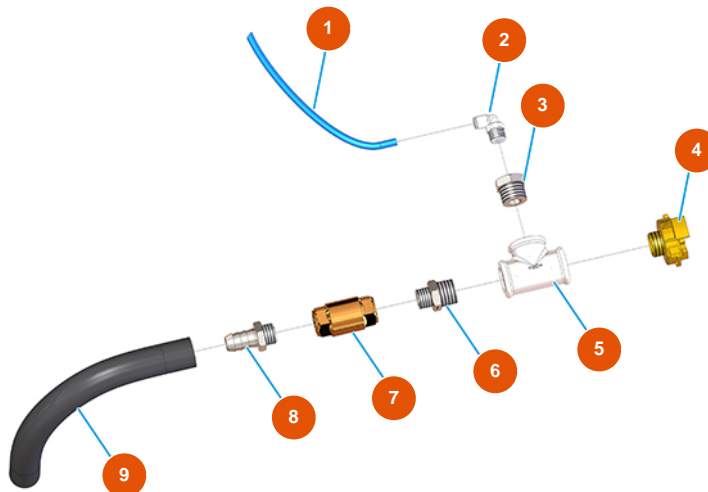

Intonacatrice continua MIXER PLUS MONO intonaco - 2,2 kW - Gruppo aria

Détails des pièces

Pos.	Référence	Désignation
1	3G50500100	Tubo ELASTOLLAN 6X4
2	3G50200200	Attacco legris gomito 6X1/4
3	3G50300100	Riduzione acciaio 1/2X1/4
4	3A00100302	Attacco Geka Filetto esterno 1/2"
5	3G00513002	Raccordo a T zin. FIG.130 1/2
6	3G50300700	Nipplo ridotto acciaio 1/2X3/8
7	3G01300401	Valvola RITEGNO EUROPA 3/8"
8	3G50300202	Portagomma 3/8"X14"
9	3F00700210	9