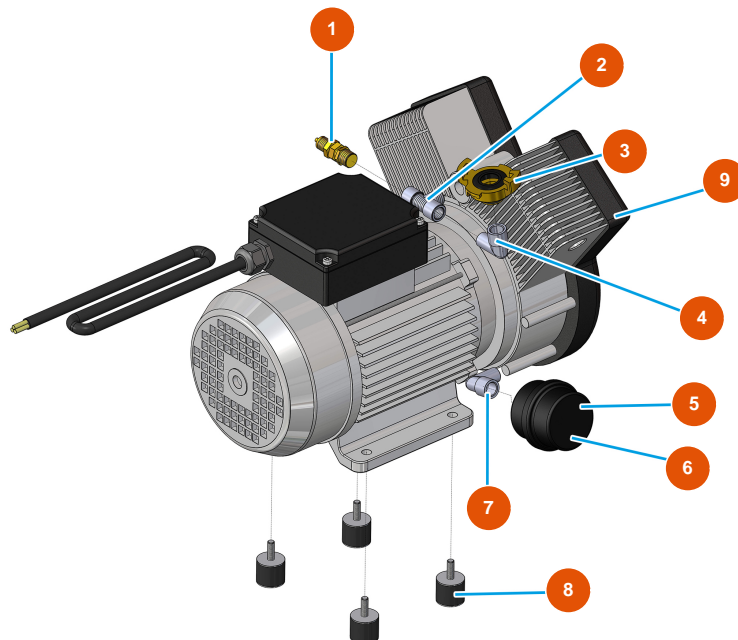

Kontinuierliche Mischmaschine MIXER PLUS MONO Putz - 2,2 kW - Kompressoreinheit

Détails des pièces

Pos.	Référence	Désignation
1	3G01300304	Sicherheitsventil 1/4" KAL.3 BAR
2	3G50300804	T-Anschluss FMF Stahl 3/8
3	3A00100301	Geka-Anschluss Außengewinde 3/8"
4	3G50300503	Winkel aus Stahl MF 3/8"
5	3B02620000	Kartuschenhalter Filter
6	3B02620010	Filterpatrone
7	3G50300500	Winkel aus Stahl MF 1/4"
8	3T00200402	Schwingungsdämpfer Gummi MM M8 D30 X H40 M8X23
9	3B02500000	Kompressor 2 einphasige Köpfe 230V