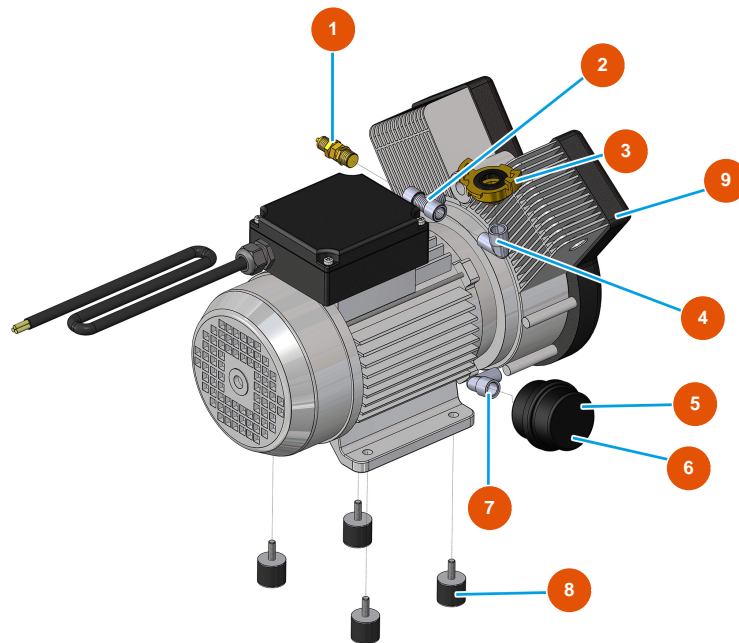

Kontinuierliche Mischmaschine MIXER PLUS MONO Putz - 2,2 kW - Kompressoreinheit

Détails des pièces

Pos.	Référence	Désignation
1	3G01300304	Sicherheitsventil 1/4" KAL.3 BAR
2	3G50300804	T-Anschluss FMF Stahl 3/8
3	3A00100301	Geka-Anschluss Außengewinde 3/8"
4	3G50300503	Winkel aus Stahl MF 3/8"
5	3B02620000	Kartuschenhalter Filter
6	3B02620010	Filterpatrone
7	3G50300500	Winkel aus Stahl MF 1/4"
8	3T00200402	Schwingungsdämpfer Gummi MM M8 D30 X H40 M8X23
9	3B02500000	Kompressor 2 einphasige Köpfe 230V