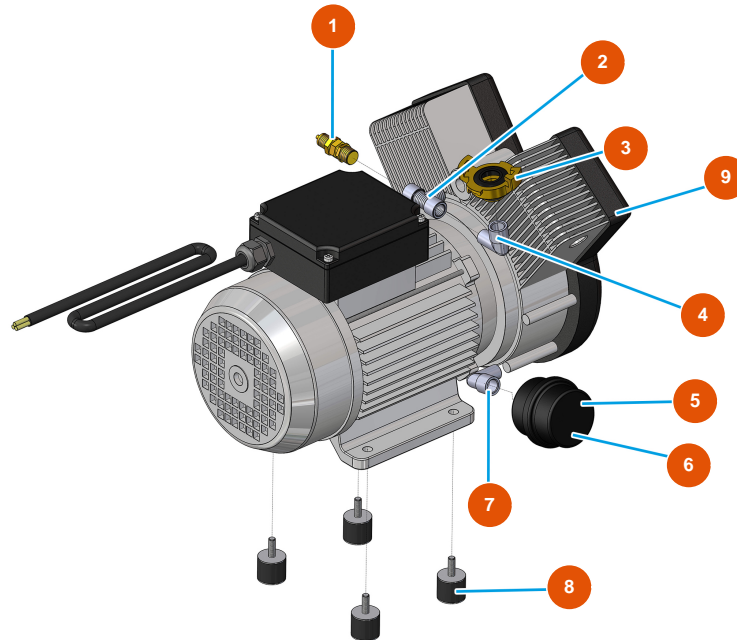

## Máquina de mezclado continuo MIXER PLUS MONO mortero - 2,2 kW - Groupe compresor

### Détails des pièces

Pos.	Référence	Désignation
1	3G01300304	Válvula seguridad 1/4" ajustada 3 BAR
2	3G50300804	Racor en T FMF acero 3/8
3	3A00100301	Acople Geka rosca externa 3/8"
4	3G50300503	Codo de acero MF 3/8"
5	3B02620000	Filtro portacartucho
6	3B02620010	Cartucho filtro
7	3G50300500	Codo acero MH 1/4"
8	3T00200402	Antivibrante goma MM M8 D30 X H40 M8X23
9	3B02500000	Compresor 2 cabezas monofásico 230V