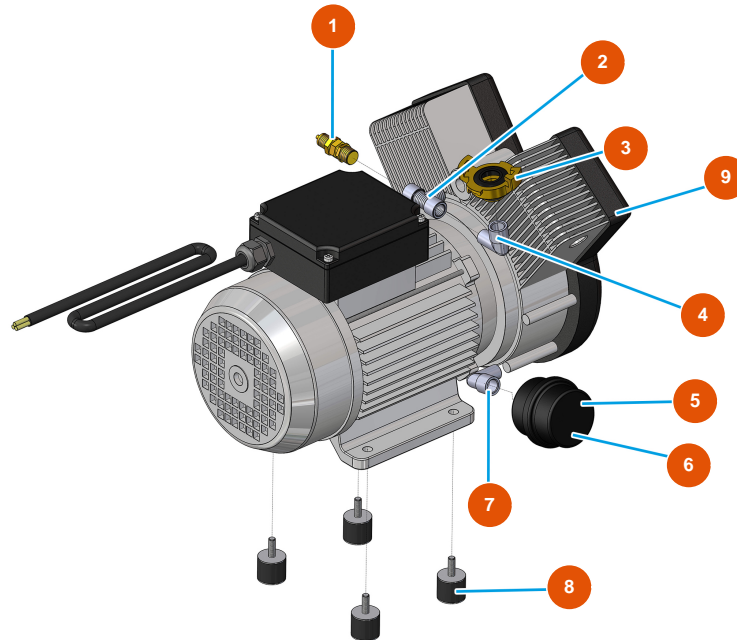

Máquina de mezclado continuo MIXER PLUS MONO mortero - 2,2 kW - Groupe compresor

Détails des pièces

Pos.	Référence	Désignation
1	3G01300304	Válvula seguridad 1/4" ajustada 3 BAR
2	3G50300804	Racor en T FMF acero 3/8
3	3A00100301	Acople Geka rosca externa 3/8"
4	3G50300503	Codo de acero MF 3/8"
5	3B02620000	Filtro portacartucho
6	3B02620010	Cartucho filtro
7	3G50300500	Codo acero MH 1/4"
8	3T00200402	Antivibrante goma MM M8 D30 X H40 M8X23
9	3B02500000	Compresor 2 cabezas monofásico 230V