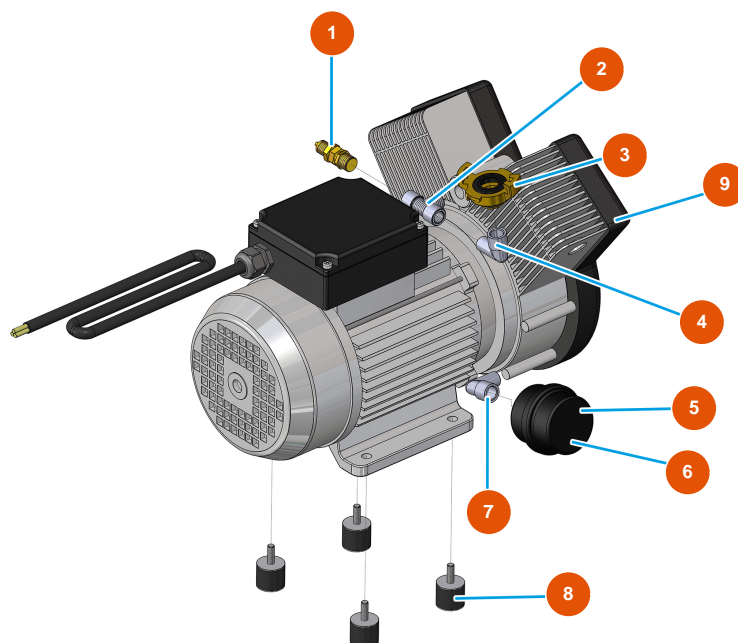

## Intonacatrice continua MIXER PLUS MONO intonaco - 2,2 kW - Gruppo compressore

### Détails des pièces

Pos.	Référence	Désignation
1	3G01300304	Valvola di sicurezza 1/4" TAR.3 BAR
2	3G50300804	Raccordo a T FMF acciaio 3/8"
3	3A00100301	Attacco Geka Filetto esterno 3/8"
4	3G50300503	Gomito acciaio MF 3/8"
5	3B02620000	Filtro porta cartuccia
6	3B02620010	Cartuccia filtro
7	3G50300500	Gomito acciaio MF 1/4"
8	3T00200402	Antivibrante gomma MM M8 D30 X H40 M8X23
9	3B02500000	Compressore 2 teste monofase 230V