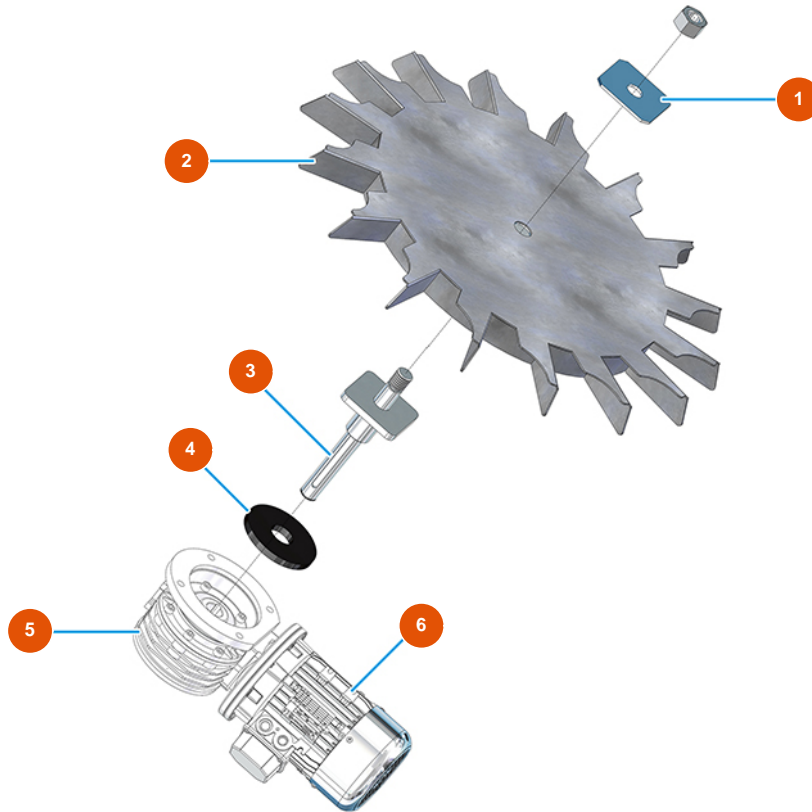

Máquina de mezclado continuo MIXER PLUS MONO mortero - 3 kW - GRUPO DOSIFICACIÓN

Détails des pièces

Pos.	Référence	Désignation
1	4912001100	Fijación galvanizada rueda cámaras
2	7019006000	Rueda a celdas para PLUS CLASSIC, STANDARD, TOP y MONO vers. 2020
3	7015002000	Eje de arrastre rueda de celdas
4	4920003000	4
5	3D00300310	Reductor ruleta a celdas para PLUS MONO
6	3D00201001	Motor trifasico 0,25 kW para ruleta a celdas PLUS MONO