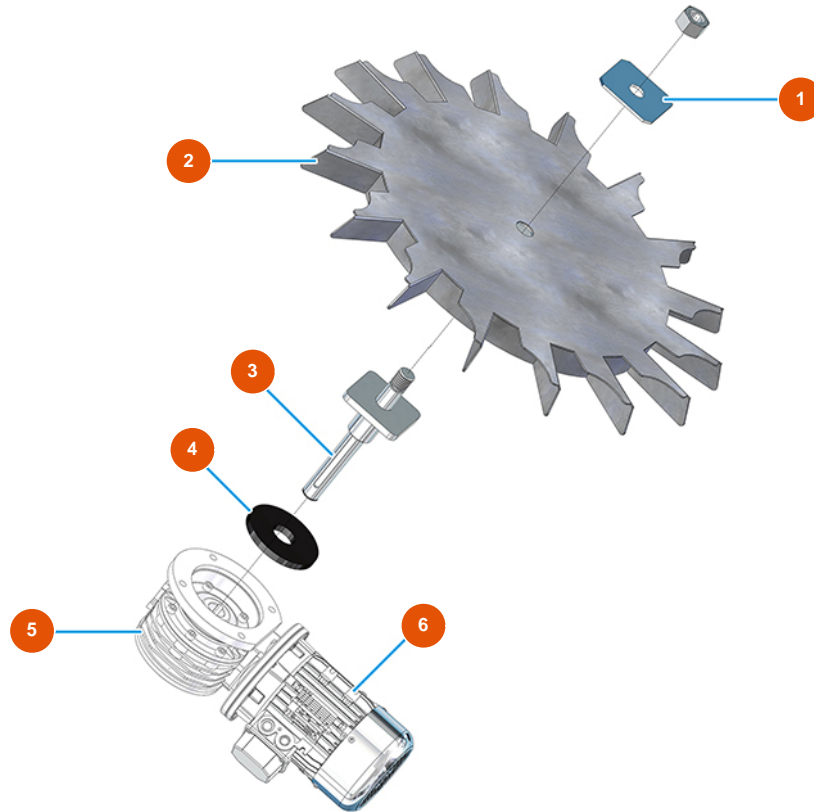

## Máquina de mezclado continuo MIXER PLUS MONO mortero - 3 kW - GRUPO DOSIFICACIÓN

### Détails des pièces

Pos.	Référence	Désignation
1	4912001100	Fijación galvanizada rueda cámaras
2	7019006000	Rueda a celdas para PLUS CLASSIC, STANDARD, TOP y MONO vers. 2020
3	7015002000	Eje de arrastre rueda de celdas
4	4920003000	4
5	3D00300310	Reductor ruleta a celdas para PLUS MONO
6	3D00201001	Motor trifasico 0,25 kW para ruleta a celdas PLUS MONO