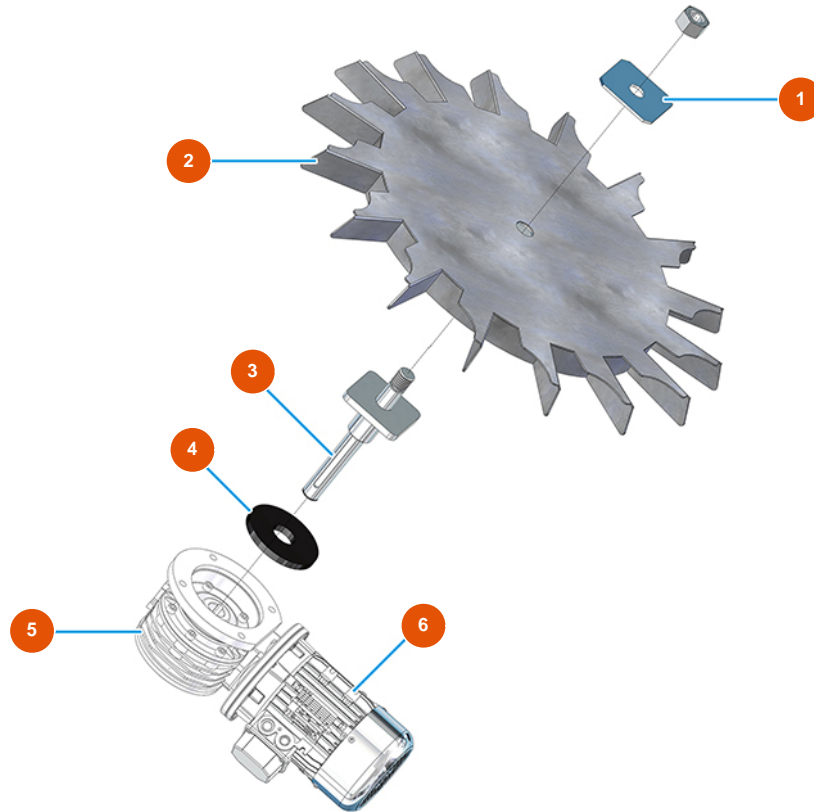

Máquina de mezclado continuo MIXER PLUS MONO mortero - 3 kW - GRUPO DOSIFICACIÓN

Détails des pièces

Pos.	Référence	Désignation
1	4912001100	Fijación galvanizada rueda cámaras
2	7019006000	Rueda a celdas para PLUS CLASSIC, STANDARD, TOP y MONO vers. 2020
3	7015002000	Eje de arrastre rueda de celdas
4	4920003000	4
5	3D00300310	Reductor ruleta a celdas para PLUS MONO
6	3D00201001	Motor trifasico 0,25 kW para ruleta a celdas PLUS MONO