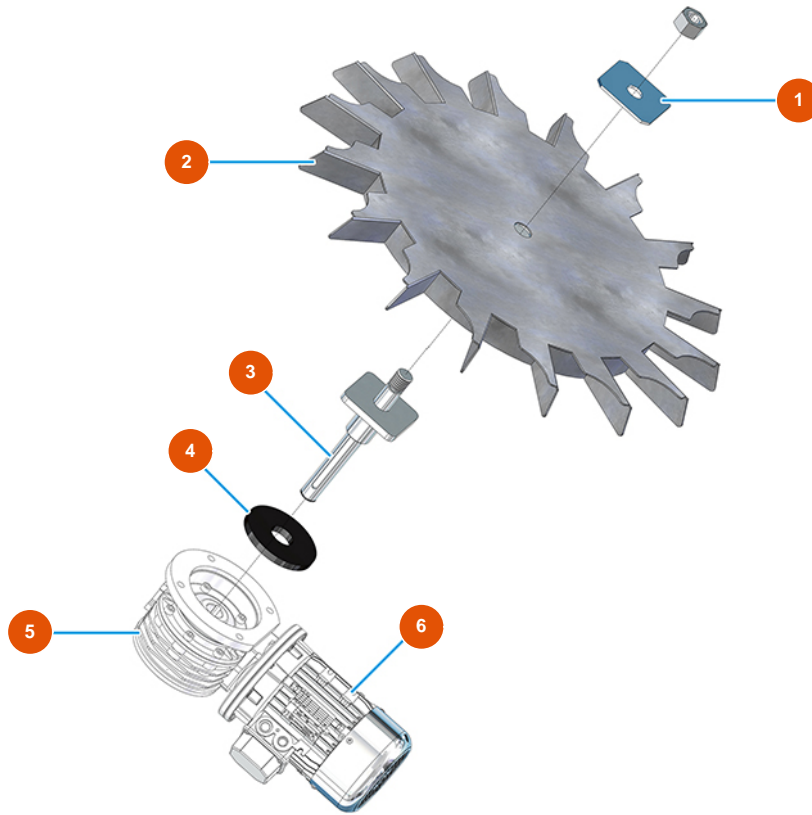

Intonacatrice continua MIXER PLUS MONO intonaco - 3 kW - Gruppo dosaggio

Détails des pièces

Pos.	Référence	Désignation
1	4912001100	Fissaggio ruota celle zincato
2	7019006000	Ruota a celle per PLUS CLASSIC, STANDARD, TOP e MONO vers. 2020
3	7015002000	Albero trascinamento ruota celle
4	4920003000	4
5	3D00300310	Riduttore ruota a celle per PLUS MONO
6	3D00201001	Motore trifase 0,25 kW per ruota a celle PLUS MONO