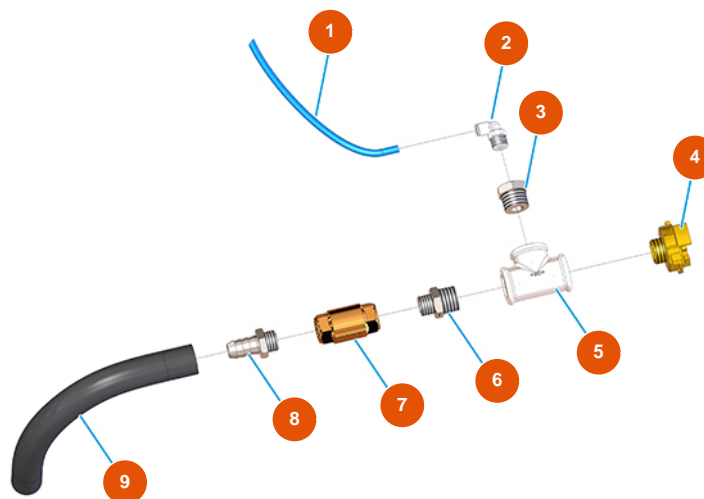

## Kontinuierliche Mischmaschine MIXER PLUS MONO Putz - 3 kW - Luftgruppe

### Détails des pièces

Pos.	Référence	Désignation
1	3G50500100	ELASTOLLAN-Rohr 6X4
2	3G50200200	Legris-Anschluss Winkel 6X1/4
3	3G50300100	Stahlreduzierung 1/2X1/4
4	3A00100302	Geka-Anschluss Außengewinde 1/2"
5	3G00513002	T-Anschluss verz. FIG.130 1/2
6	3G50300700	Reduzierter Stahlnippel 1/2X3/8
7	3G01300401	Rückschlagventil EUROPA 3/8"
8	3G50300202	Schlauchhalterung 3/8"X14
9	3F00700210	9