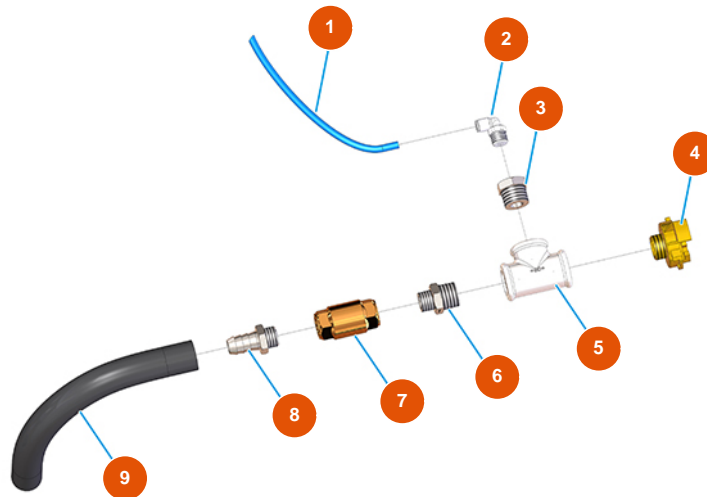

Kontinuierliche Mischmaschine MIXER PLUS MONO Putz - 3 kW - Luftgruppe

Détails des pièces

Pos.	Référence	Désignation
1	3G50500100	ELASTOLLAN-Rohr 6X4
2	3G50200200	Legris-Anschluss Winkel 6X1/4
3	3G50300100	Stahlreduzierung 1/2X1/4
4	3A00100302	Geka-Anschluss Außengewinde 1/2"
5	3G00513002	T-Anschluss verz. FIG.130 1/2
6	3G50300700	Reduzierter Stahlnippel 1/2X3/8
7	3G01300401	Rückschlagventil EUROPA 3/8"
8	3G50300202	Schlauchhalterung 3/8"X14"
9	3F00700210	9