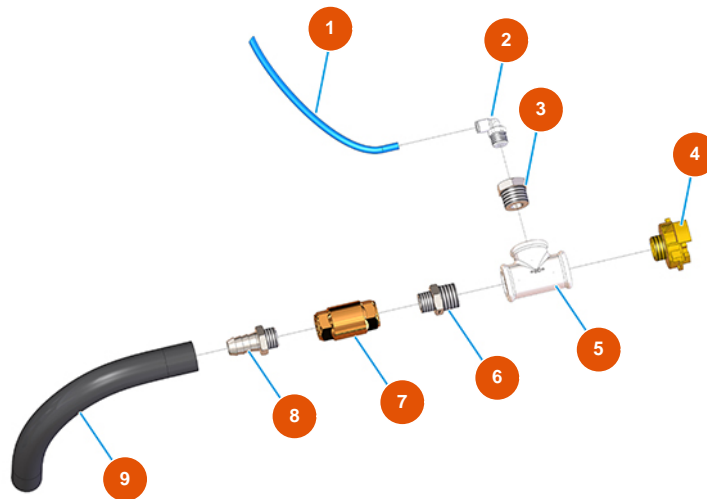

Máquina de mezclado continuo MIXER PLUS MONO mortero - 3 kW - Groupe de aire

Détails des pièces

Pos.	Référence	Désignation
1	3G50500100	Tubo ELASTOLLAN 6X4
2	3G50200200	Conexión legris de codo 6x1/4
3	3G50300100	Reducción acero 1/2X1/4
4	3A00100302	Acople Geka rosca externa 1/2"
5	3G00513002	Racor en T HHH galv. FIG.130 1/2
6	3G50300700	Entrerrosca reducido acero 1/2X3/8
7	3G01300401	Válvula RITEGNO EUROPA 3/8"
8	3G50300202	Conector de manguera 3/8"X14"
9	3F00700210	9