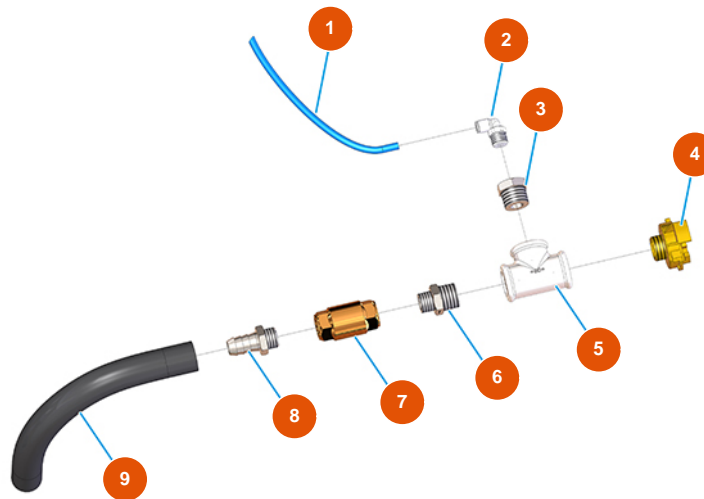

Máquina de mezclado continuo MIXER PLUS MONO mortero - 3 kW - Groupe de aire

Détails des pièces

Pos.	Référence	Désignation
1	3G50500100	Tubo ELASTOLLAN 6X4
2	3G50200200	Conexión legris de codo 6x1/4
3	3G50300100	Reducción acero 1/2X1/4
4	3A00100302	Acople Geka rosca externa 1/2"
5	3G00513002	Racor en T HHH galv. FIG.130 1/2
6	3G50300700	Entrerroscas reducido acero 1/2X3/8
7	3G01300401	Válvula RITEGNO EUROPA 3/8"
8	3G50300202	Conector de manguera 3/8"X14"
9	3F00700210	9