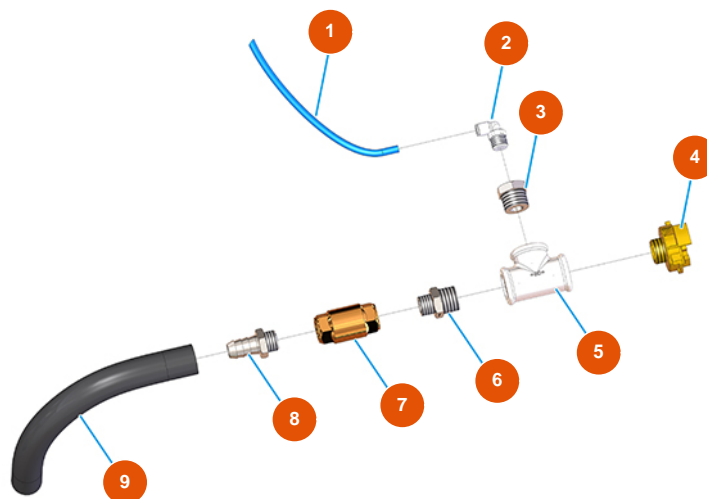

Intonacatrice continua MIXER PLUS MONO intonaco - 3 kW - Gruppo aria

Détails des pièces

Pos.	Référence	Désignation
1	3G50500100	Tubo ELASTOLLAN 6X4
2	3G50200200	Attacco legris gomito 6X1/4
3	3G50300100	Riduzione acciaio 1/2X1/4
4	3A00100302	Attacco Geka Filetto esterno 1/2"
5	3G00513002	Raccordo a T zin. FIG.130 1/2
6	3G50300700	Nipplo ridotto acciaio 1/2X3/8
7	3G01300401	Valvola RITEGNO EUROPA 3/8"
8	3G50300202	Portagomma 3/8"X14"
9	3F00700210	9