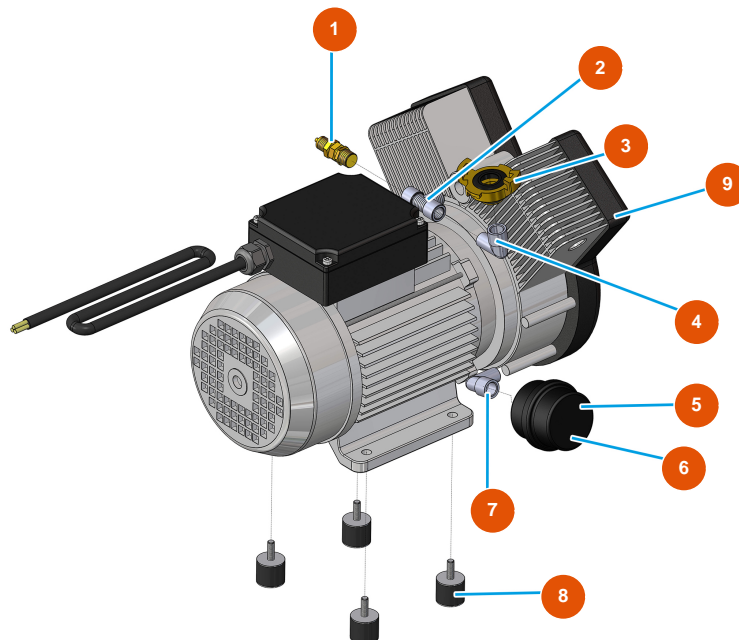

Kontinuierliche Mischmaschine MIXER PLUS MONO Putz - 3 kW - Kompressoreinheit

Détails des pièces

Pos.	Référence	Désignation
1	3G01300304	Sicherheitsventil 1/4" KAL.3 BAR
2	3G50300804	T-Anschluss FMF Stahl 3/8
3	3A00100301	Geka-Anschluss Außengewinde 3/8"
4	3G50300503	Winkel aus Stahl MF 3/8"
5	3B02620000	Kartuschenhalter Filter
6	3B02620010	Filterpatrone
7	3G50300500	Winkel aus Stahl MF 1/4"
8	3T00200402	Schwingungsdämpfer Gummi MM M8 D30 X H40 M8X23
9	3B02500000	Kompressor 2 einphasige Köpfe 230V