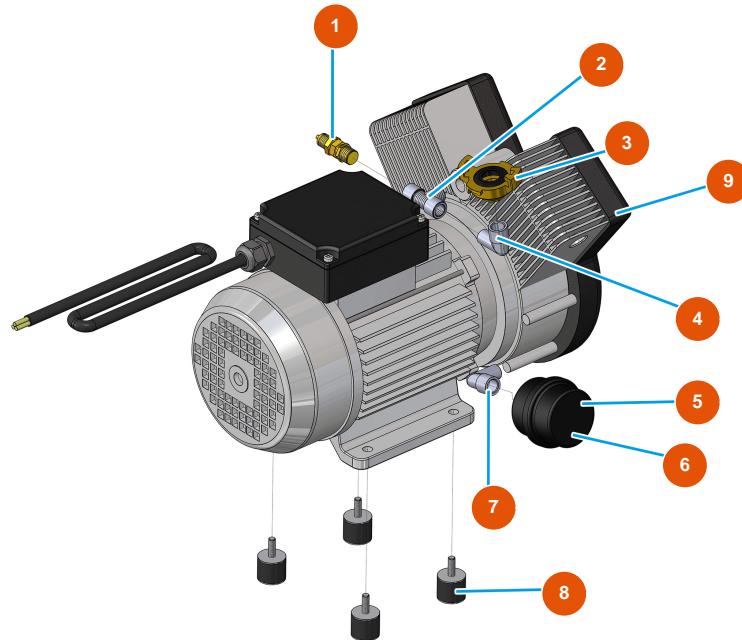

Kontinuierliche Mischmaschine MIXER PLUS MONO Putz - 3 kW - Kompressoreinheit

Détails des pièces

Pos.	Référence	Désignation
1	3G01300304	Sicherheitsventil 1/4" KAL.3 BAR
2	3G50300804	T-Anschluss FMF Stahl 3/8
3	3A00100301	Geka-Anschluss Außengewinde 3/8"
4	3G50300503	Winkel aus Stahl MF 3/8"
5	3B02620000	Kartuschenhalter Filter
6	3B02620010	Filterpatrone
7	3G50300500	Winkel aus Stahl MF 1/4"
8	3T00200402	Schwingungsdämpfer Gummi MM M8 D30 X H40 M8X23
9	3B02500000	Kompressor 2 einphasige Köpfe 230V