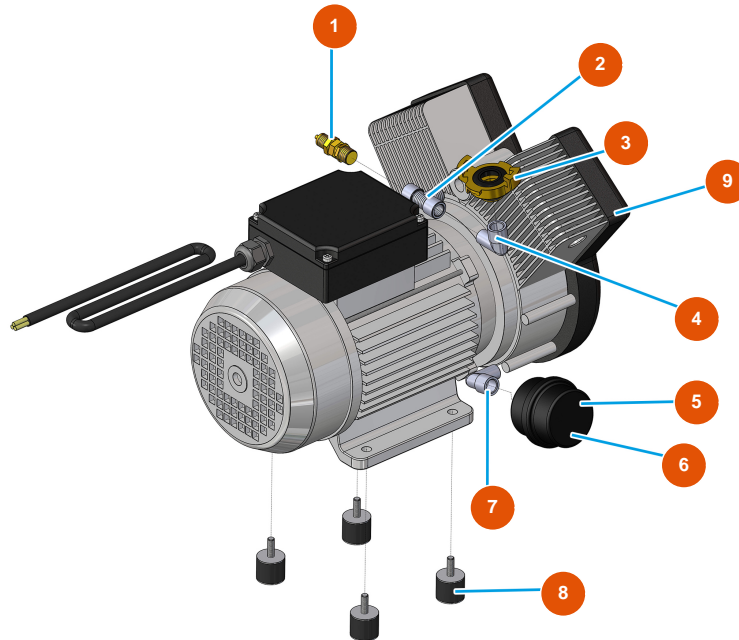

## Máquina de mezclado continuo MIXER PLUS MONO mortero - 3 kW - Groupe compresor

### Détails des pièces

Pos.	Référence	Désignation
1	3G01300304	Válvula seguridad 1/4" ajustada 3 BAR
2	3G50300804	Racor en T FMF acero 3/8
3	3A00100301	Acople Geka rosca externa 3/8"
4	3G50300503	Codo de acero MF 3/8"
5	3B02620000	Filtro portacartucho
6	3B02620010	Cartucho filtro
7	3G50300500	Codo acero MH 1/4"
8	3T00200402	Antivibrante goma MM M8 D30 X H40 M8X23
9	3B02500000	Compresor 2 cabezas monofásico 230V