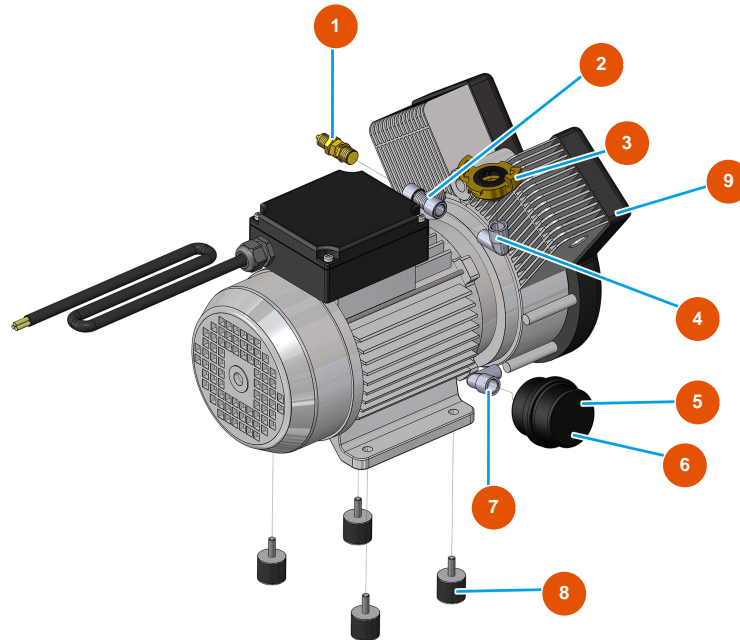

## Máquina de mezclado continuo MIXER PLUS MONO mortero - 3 kW - Groupe compresor

### Détails des pièces

Pos.	Référence	Désignation
1	3G01300304	Válvula seguridad 1/4" ajustada 3 BAR
2	3G50300804	Racor en T FMF acero 3/8
3	3A00100301	Acople Geka rosca externa 3/8"
4	3G50300503	Codo de acero MF 3/8"
5	3B02620000	Filtro portacartucho
6	3B02620010	Cartucho filtro
7	3G50300500	Codo acero MH 1/4"
8	3T00200402	Antivibrante goma MM M8 D30 X H40 M8X23
9	3B02500000	Compresor 2 cabezas monofásico 230V