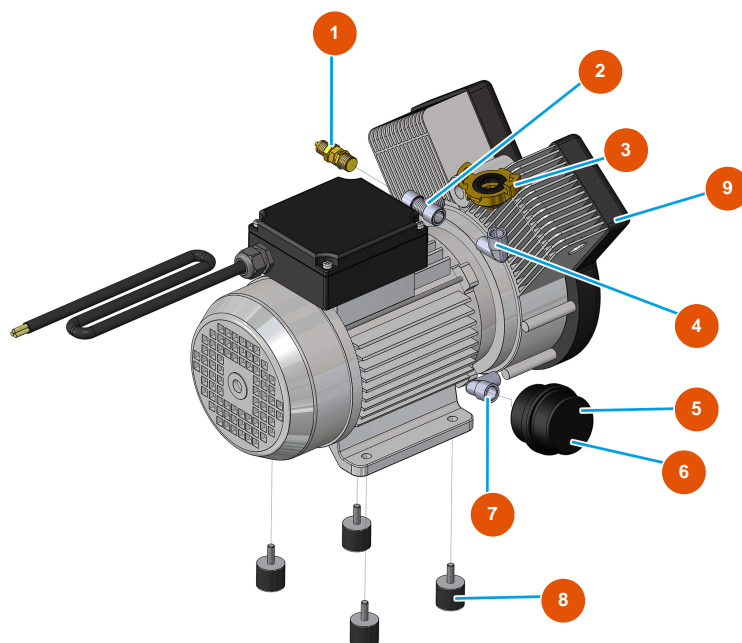

Intonacatrice continua MIXER PLUS MONO intonaco - 3 kW - Gruppo compressore

Détails des pièces

Pos.	Référence	Désignation
1	3G01300304	Valvola di sicurezza 1/4" TAR.3 BAR
2	3G50300804	Raccordo a T FMF acciaio 3/8"
3	3A00100301	Attacco Geka Filetto esterno 3/8"
4	3G50300503	Gomito acciaio MF 3/8"
5	3B02620000	Filtro porta cartuccia
6	3B02620010	Cartuccia filtro
7	3G50300500	Gomito acciaio MF 1/4"
8	3T00200402	Antivibrante gomma MM M8 D30 X H40 M8X23
9	3B02500000	Compressore 2 teste monofase 230V