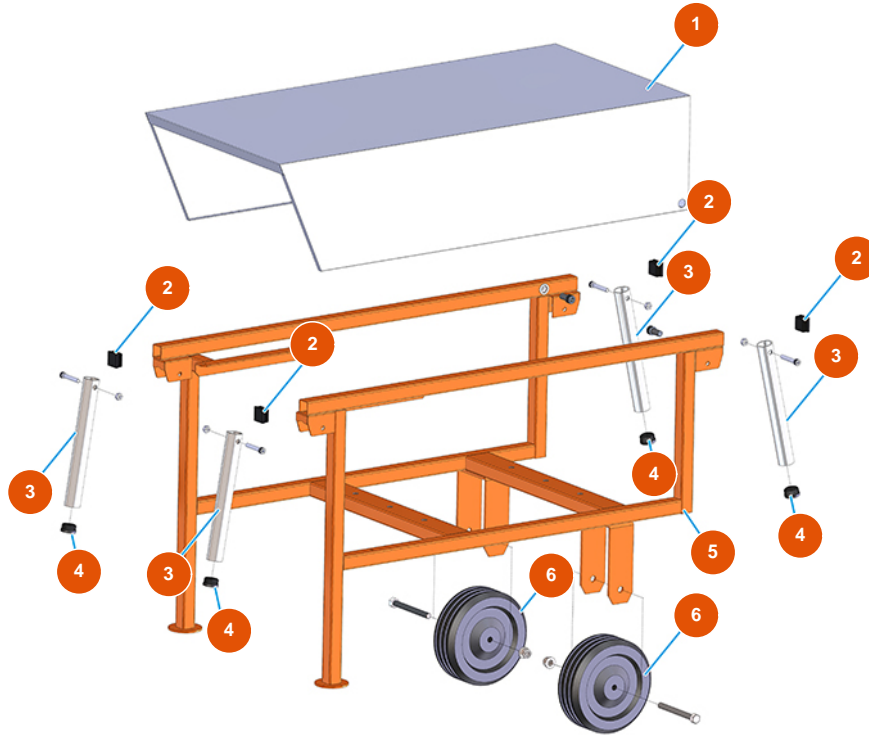

## Pulvertransportgruppe MIXER ROL 14 - Typ 100 - Gesamtansicht

### Détails des pièces

Pos.	Référence	Désignation
1	4025000500	1
2	3F00400203	Verschlusskappe 30x30 schwarz
3	4914001000	Vorderer Hebegriff verz. PLUS
4	3F00400400	Verschlusskappe PVC schwarz D.32
5	7013003500	5
6	3F00300603	Rad ohne Halterung Ø 200