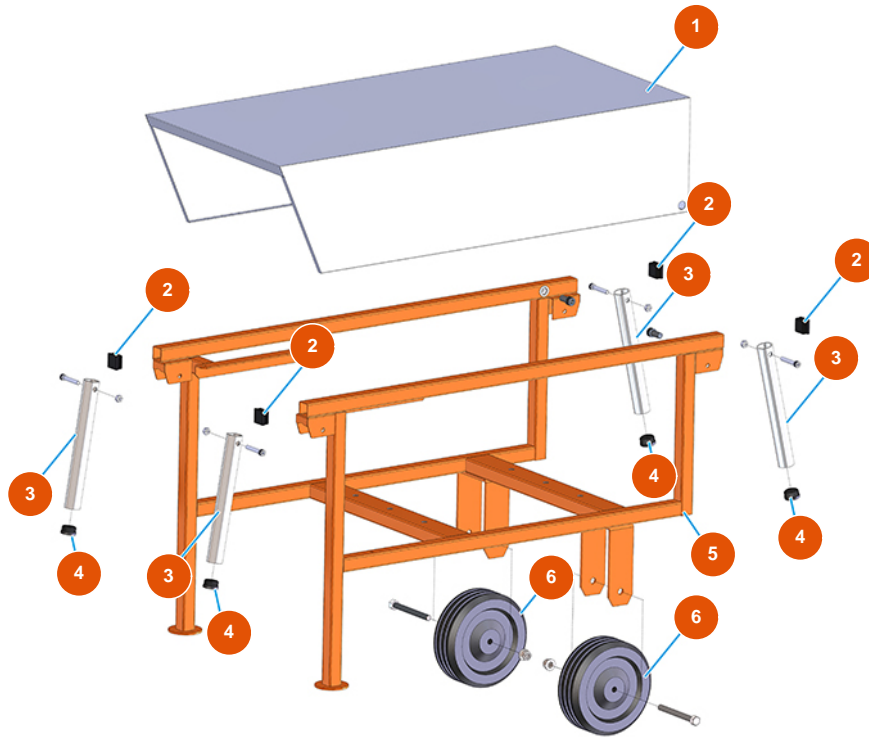

## Pulvertransportgruppe MIXER ROL 14 - Typ 100 - Gesamtansicht

### Détails des pièces

Pos.	Référence	Désignation
1	4025000500	1
2	3F00400203	Verschlusskappe 30x30 schwarz
3	4914001000	Vorderer Hebegriff verz. PLUS
4	3F00400400	Verschlusskappe PVC schwarz D.32
5	7013003500	5
6	3F00300603	Rad ohne Halterung Ø 200